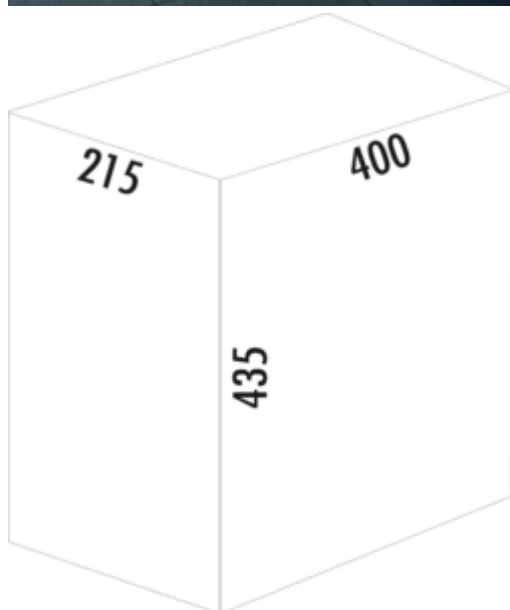

WESCO® Klassikline Single-Junior®

Produktnummer: 8011085

Konfiguration: Edelstahl

Konfigurationsoptionen

8011008 | weiß

8011085 | Edelstahl

8011226 | alugrau

- ✓ Schwenktechnik
- ✓ 19 l
- ✓ Anzahl Behälter: 1
- Abfallvolumen 19 Liter
- Technik: Schwenktechnik
- Montage: Schrankwand

[weitere Infos...](#)

Technische Daten

Artikeltyp	Abfallsammelsystem	Deckel	Ja
Marke	WESCO®	Deckelart	Gesamtdeckel
Höhe	435 mm	Anzahl Behälter	1
Breite	215 mm	Öffnungstechnik	Schwenktechnik
Schrankbreite	450 mm	Bauart Abfallsammler	Schwenktechnik für Drehtüren
Montage/Befestigung	Schrankwand	Gesamtvolumen	19 l
Material Behälter	Kunststoff	Volumen/Inhalt Behälter 1	19 l
Material Deckel	Kunststoff	Volumen/Inhalt Behälter	19