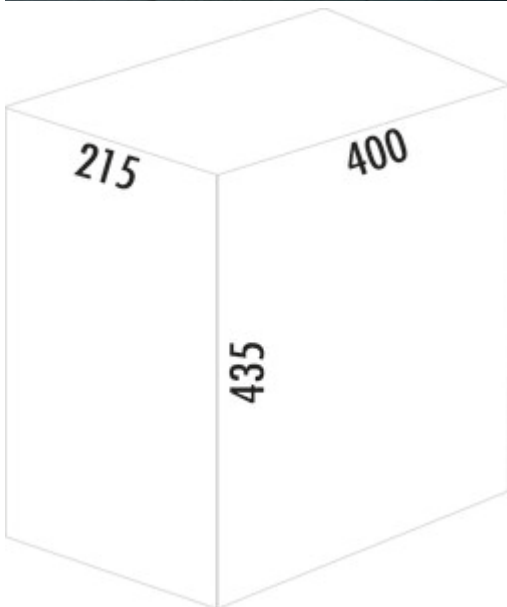

WESCO® Klassikline Single-Junior®

Produktnummer: 8011085
Konfiguration: Edelstahl

Konfigurationsoptionen

8011008 | weiß
8011085 | Edelstahl
8011226 | alugrau

- ✓ Schwenktechnik
- ✓ 19 l
- ✓ Anzahl Behälter: 1
- Abfallvolumen 19 Liter
- Technik: Schwenktechnik
- Montage: Schrankwand

[weitere Infos...](#)

Technische Daten

Artikeltyp	Abfallsammelsystem	Deckelart	Gesamtdeckel
Marke	WESCO®	Anzahl Behälter	1
Breite	215 mm	Öffnungstechnik	Schwenktechnik
Schrankbreite	450 mm	Bauart Abfallsammler	Schwenktechnik für Drehtüren
Montage/Befestigung	Schrankwand	Gesamtvolumen	19 l
Material Behälter	Kunststoff	Volumen/Inhalt Behälter 1	19 l
Material Deckel	Kunststoff	Volumen/Inhalt Behälter	19
Deckel	Ja		