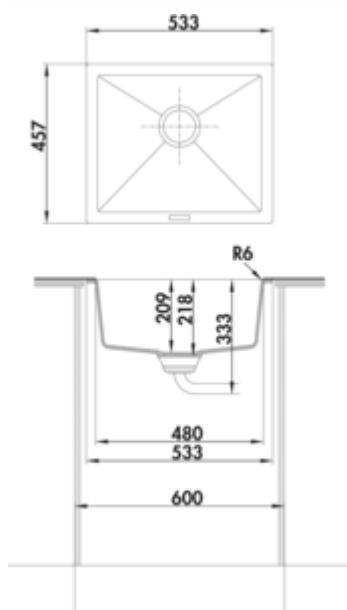

Singoli 600

Productnummer: 1106077

Configuratie: graniet lava

Configuratie-opties

- 1106071 | graniet nero
- 1106072 | graniet espresso
- 1106073 | graniet metallico
- 1106075 | graniet magnolia
- 1106076 | graniet concrete
- 1106077 | graniet lava
- 1106078 | graniet nero assoluto

- ✓ Onderbouwbekken
- ✓ Composiet
- ✓ Excentrische set, verchroomd

Onderbouw-spoelunit. Composiet, Enkel bekken. 3½" zeefkorfventiel, draaiwaste-garnituur, verchroomd.

- geschikt voor werkbladdikten vanaf minimaal 15 mm
- **excenterboormaat Ø 35 mm**
- uitzaagafmeting ca. 468 x 390 mm
- ook bruikbaar in combinatie met warmwaterkranen (+/-100 °C)

[meer info...](#)

Technische gegevens

Type artikel	Spoelunit	Armatuur bank	Nee
Breed	533 mm	Aantal bekken	1 Hoofdbekken
Materiaal	Composiet	Aantal overstroompunten	1
Installatievariant	Onderbouwbekken	Ventilart	3½" zeefkorfventiel
Breedte hoofdspoelbak	480 mm	Garnitur	Excentrische set, verchroomd
Hoogte hoofdspoelbak	209 mm	Kastbreedte	600 mm
Diepte hoofdspoelbak	392,8 mm	Garneer activering	Verchroomd roterend excentriek
Uitgesneden afmeting	ca. 468 x 390 mm	Binnenradius bekken (R)	10
Spoelstraal (R)	7	Boordiameter excentrisch	35 mm
Minimale dikte werkbladmateriaal	15 mm	Geschikt voor	ook bruikbaar in combinatie met warmwaterkranen (+/-100 °C)

Onderdelen

1106063	Draaiwaste-kraan, Afloopgarnituur, 3½" zeefkorfventiel, voor Angola 100, Angola 100 L, Singoli 600
1106065	Zeefkorf-element handbediend, Toebehoren, voor Singoli 600, Angola 56