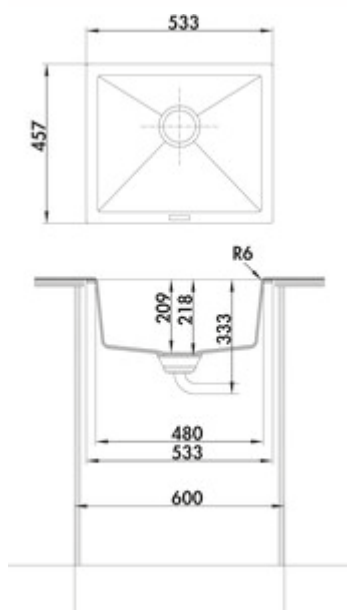

Singoli 600

Productnummer: 1106077

Configuratie: graniet lava

Configuratie-opties

- 1106071 | graniet nero
- 1106072 | graniet espresso
- 1106073 | graniet metallico
- 1106075 | graniet magnolia
- 1106076 | graniet concrete
- 1106077 | graniet lava
- 1106078 | graniet nero assoluto

- ✓ Onderbouwbecken
- ✓ Composiet
- ✓ Excentrische set, verchroomd

Onderbouw-spoelunit. Composiet, Enkel bekken. 3½" zeefkorfventiel, draaiwaste-garnituur, verchroomd.

- geschikt voor werkbladdikten vanaf minimaal 15 mm
- excenterboormaat Ø 35 mm
- uitzaagafmeting ca. 468 x 390 mm
- ook bruikbaar in combinatie met warmwaterkranen (+/-100 °C)

[meer info...](#)

Technische gegevens

Type artikel	spoelunit	Armatuur bank	Nee
Breed	533 mm	Aantal bekkens	1 Hoofdbekken
Materiaal	Composiet	Aantal overstroompunten	1
Installatievariant	Onderbouwbecken	Ventilart	3½" zeefkorfventiel
Breedte hoofdspoelbak	480 mm	Garnitur	Excentrische set, verchroomd
Hoogte hoofdspoelbak	209 mm	Kastbreedte	600 mm
Diepte hoofdspoelbak	392,8 mm	Garneer activering	Verchroomd roterend excentriek
Uitgesneden afmeting	ca. 468 x 390 mm	Binnenradius bekken (R)	10
Spoelstraal (R)	7	Boordiameter excentrisch	35 mm
Minimale dikte werkbladmateriaal	15 mm	Geschikt voor	ook bruikbaar in combinatie met warmwaterkranen (+/-100 °C)

Onderdelen

1106063	Draaiwaste-kraan, Afloopgarnituur, 3½" zeefkorfventiel, voor Angola 100, Angola 100 L, Singoli 600
1106065	Zeefkorf-element handbediend, Toebehoren, voor Singoli 600, Angola 56
1106280	Vervangingsset voor draaibare excenterfitting, Afloopgarnituur, zwart