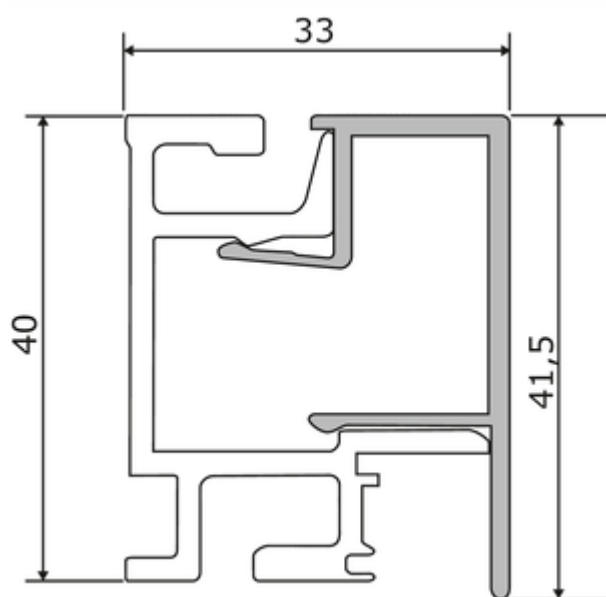

## Lot d'1 barre profilée Linero MosaiQ

Numéro de produit: 8045202

Configuration: L 900 mm, noir mat

### Options de configuration

- 8045001 | L 600 mm, couleur acier inox
- 8045002 | L 900 mm, couleur acier inox
- 8045003 | L 1200 mm, couleur acier inox
- 8045004 | L 1500 mm, couleur acier inox
- 8045201 | L 600 mm, noir mat
- 8045202 | L 900 mm, noir mat
- 8045203 | L 1200 mm, noir mat
- 8045204 | L 1500 mm, noir mat

- ✓ Système de rails
- ✓ Matériau: aluminium
- ✓ droit

Système de rail. Aluminium.

Lot composé de :

- 1 barre profilée en aluminium (41,5 x 33 mm, H x P)
- 2 caches d'extrémité, 1 connecteur, vis et goujons

### Fiche technique

Type d'article	Système de rails	Montage/fixation	Fixation par vis
Hauteur	41,5 mm	Forme	droit
Largeur	900 mm	Composé de	1 barre profilée en aluminium (41,5 x 33 mm, H x P) 2 caches d'extrémité 1 connecteur et des vis et goujons
Matériau	aluminium		