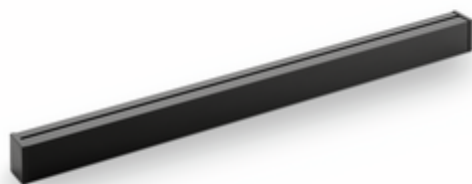

Lot d'1 barre profilée Linero MosaiQ

Numéro de produit: 8045202

Configuration: L 900 mm, noir mat

Options de configuration

- 8045001 | L 600 mm, couleur acier inox
- 8045002 | L 900 mm, couleur acier inox
- 8045003 | L 1200 mm, couleur acier inox
- 8045004 | L 1500 mm, couleur acier inox
- 8045201 | L 600 mm, noir mat
- 8045202 | L 900 mm, noir mat
- 8045203 | L 1200 mm, noir mat
- 8045204 | L 1500 mm, noir mat

✓ Système de rails

✓ Matériau: aluminium

✓ droit

Système de rail. Aluminium.

Lot composé de :

- 1 barre profilée en aluminium (41,5 x 33 mm, H x P)
- 2 caches d'extrémité, 1 connecteur, vis et goujons

[plus d'infos...](#)

Fiche technique

Type d'article	Système de rails	Montage/fixation	Fixation par vis
Largeur	900 mm	Forme	droit
Matériau	aluminium	Composé de	1 barre profilée en aluminium (41,5 x 33 mm, H x P) 2 caches d'extrémité 1 connecteur et des vis et goujons