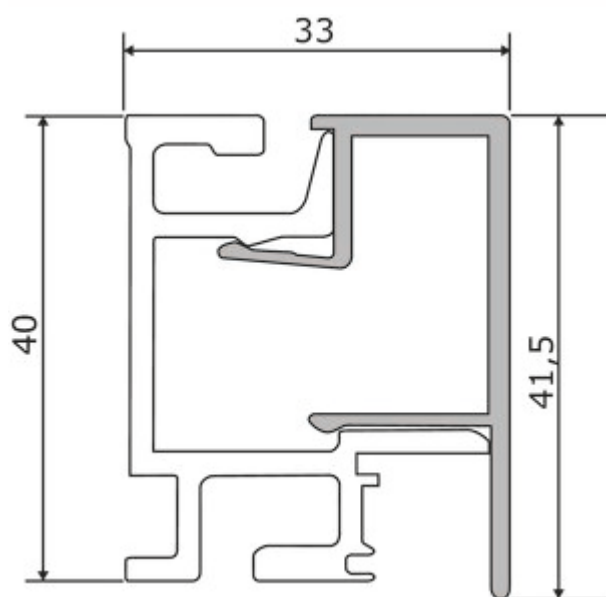

Lot d'1 barre profilée Linero MosaiQ

Numéro de produit: 8045202

Configuration: L 900 mm, noir mat

Options de configuration

- 8045001 | L 600 mm, couleur acier inox
- 8045002 | L 900 mm, couleur acier inox
- 8045003 | L 1200 mm, couleur acier inox
- 8045004 | L 1500 mm, couleur acier inox
- 8045201 | L 600 mm, noir mat
- 8045202 | L 900 mm, noir mat
- 8045203 | L 1200 mm, noir mat
- 8045204 | L 1500 mm, noir mat

✓ Système de rails

✓ Matériau: aluminium

✓ droit

Système de rail. Aluminium.

Lot composé de :

- 1 barre profilée en aluminium (41,5 x 33 mm, H x P)
- 2 caches d'extrémité, 1 connecteur, vis et goujons

[plus d'infos...](#)

Fiche technique

Type d'article	Système de rails	Montage/fixation	Fixation par vis
Largeur	900 mm	Forme	droit
Matériau	aluminium	Composé de	1 barre profilée en aluminium (41,5 x 33 mm, H x P) 2 caches d'extrémité 1 connecteur et des vis et goujons