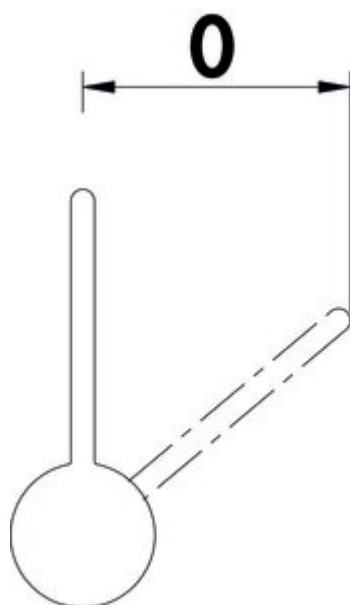

LINEA Arco 5 robinetterie pour fenêtres

Numéro de produit: 5011330

Configuration: chrome, haute pression

Options de configuration

5011330 | chrome, haute pression

5011331 | finition acier inox, haute pression

5011332 | noir mat, haute pression

5011333 | chrome, basse pression

5011334 | finition acier inox, basse pression

5011335 | noir mat, basse pression

- ✓ Robinetterie d'évier
- ✓ haute pression
- ✓ Pivotant

Mitigeur à bec unique. À tête pivotante, régulateur de jet laminaire et cartouche céramique.

— hauteur pivotée de seulement 45 mm

— plage pivotante de 360°

— forage Ø 35 mm

BELGAQUA

[plus d'infos...](#)

Fiche technique

Type d'article	Robinetterie d'évier	Kundendienst	Nous réglons votre droit au service clientèle pendant la période de garantie individuellement, après accord.
Marque	LINEA	Type de robinetterie	Mitigeur à bec unique
Nombre de poignées	1	Pression de service	haute pression
Hauteur de montage totale	352 mm	Largeur	239 mm
Portée	199 mm	Matériau	laiton
Sortie	Pivotant	Armature de fenêtre	Oui
Hauteur d'écoulement	320 mm	Nombre de trous de robinetterie	1
Mode d'emploi	Levier	Taille de la cartouche	35 mm
Diamètre de perçage	35 mm	Hauteur basculée	45 mm
Griffposition	droite	Épaisseur du plan de travail	40 mm
Garantie	Garantie Naber de 2 ans (hors pièces d'usure), les conditions générales de garantie de la société Naber GmbH s'appliquent.	Type de connexion	G 3/8" F
Cartouche avec disques d'étanchéité en céramique	Oui	Taille de connexion	DN 15
Plage de pivotement de la sortie	360°	Tuyaux de raccordement	900 mm