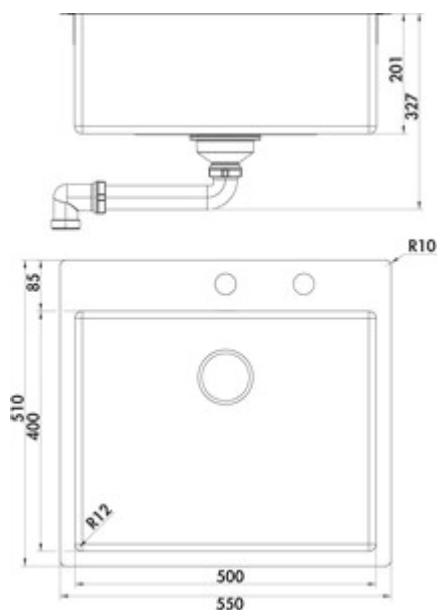

Corno Piu PR4

Numéro de produit: 1013112

Configuration: acier inox

Options de configuration

1013112 | acier inox

1041132 | lot (bac et robinetterie Fuoco 1)

- ✓ Evier encastrable
- ✓ Evier à bord affleurant
- ✓ Garniture excentrique, acier inoxydable

Évier encastrable. Bac individuel. Bonde à panier 3½" à robinetterie à excentrique rotatif acier inoxydable et soupape à tamis affleurant le sol.

Bord plat: également adapté pour le montage affleurant

— adapté pour plans de travail d'une épaisseur de 10 mm à 40 mm

— dimension de découpe env. 535 x 495 mm (évier encastrable)

[plus d'infos...](#)

Fiche technique

Type d'article	Evier	Débordement	Trop-plein dans le bassin principal
Hauteur	327 mm	Excentrique	Garniture excentrique, acier inoxydable
Largeur	550 mm	Largeur de l'armoire	600 mm
Matériau	acier inox	Dimension de découpe	env. 535 x 495 mm (évier encastrable avec bac individuel)
Ventilart	3 1/2" Vanne à panier à ras du sol		