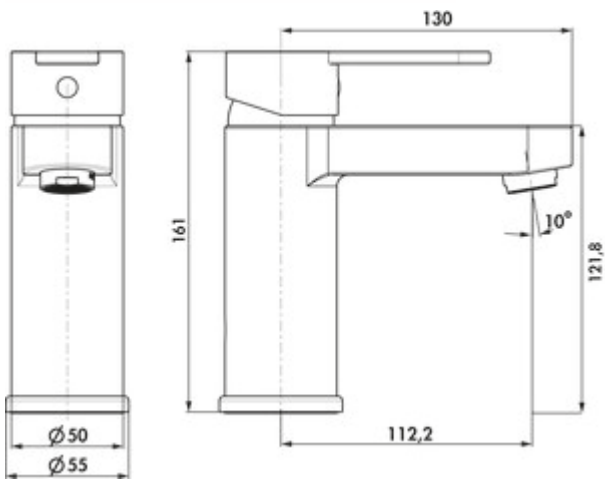

LINEA Kardon 2 Bad

Produktnummer: 5011095
 Konfiguration: schwarz matt, Hochdruck

Konfigurationsoptionen
 5011086 | chrom, Hochdruck
 5011095 | schwarz matt, Hochdruck

- ✓ Waschtischarmatur
 - ✓ Hochdruck
- Einhebelmischer. Mit Zugstangen-Ablaufgarnitur 1¼" und Keramikkartusche.
 — Bohr-Ø 35 mm

[weitere Infos...](#)

Technische Daten

Artikeltyp	Waschtischarmatur	Griffposition	oben
Marke	LINEA	Kartusche mit keramischen Dichtscheiben	Ja
Höhe	161 mm	Armaturenart	Einhebelmischer
Breite	55 mm	Betriebsdruck	Hochdruck
Anzahl Griffe	1	Material	Messing
Aufbauhöhe gesamt	161 mm	Garnitur	Mit Zugstangen-Ablaufgarnitur 1¼"
Ausladung	112,2 mm	Hahnlochanzahl	1
Auslaufhöhe	121,8 mm	Neigungswinkel Strahlregler	10 °
Bedienungsart	Hebel	Max. Durchflussmenge bei 3 bar	11,9 l/min
Bohrdurchmesser	35 mm		