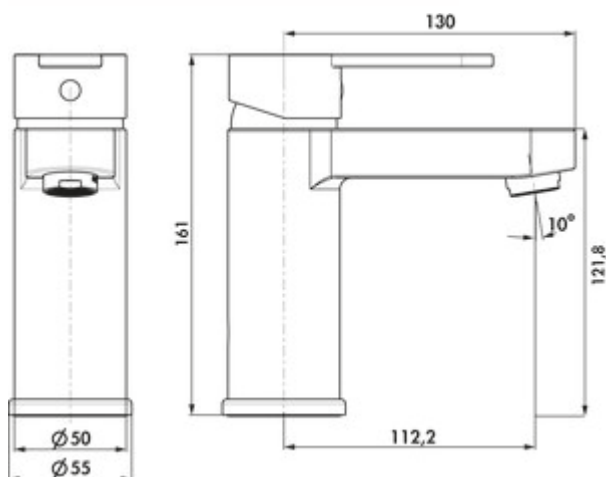

LINEA Kardon 2 Bad

Produktnummer: 5011095

Konfiguration: schwarz matt, Hochdruck

Konfigurationsoptionen

5011086 | chrom, Hochdruck

5011095 | schwarz matt, Hochdruck

✓ Waschtischarmatur

✓ Hochdruck

Einhebelmischer. Mit Zugstangen-Ablaufgarnitur 1¼" und Keramikkartusche.

— Bohr-Ø 35 mm

[weitere Infos...](#)

Technische Daten

Artikeltyp	Waschtischarmatur	Kartusche mit keramischen Dichtscheiben	Ja
Marke	LINEA	Armaturenart	Einhebelmischer
Anzahl Griffe	1	Betriebsdruck	Hochdruck
Aufbauhöhe gesamt	161 mm	Breite	55 mm
Ausladung	112,2 mm	Material	Messing
Auslaufhöhe	121,8 mm	Garnitur	Mit Zugstangen-Ablaufgarnitur 1¼"
Bedienungsart	Hebel	Hahnlochanzahl	1
Bohrdurchmesser	35 mm	Neigungswinkel Strahlregler	10 °
Griffposition	oben	Max. Durchflussmenge bei 3 bar	11,9 l/min