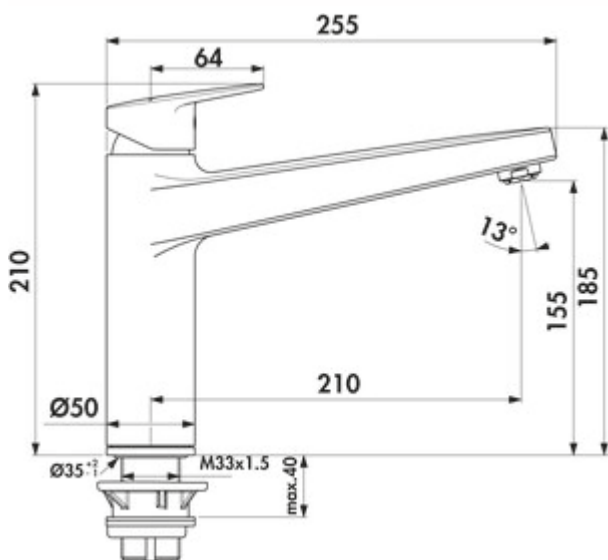

Ideal Standard Ceraplan Neo 2

Produktnummer: 5024125
 Konfiguration: chrom, Hochdruck

Konfigurationsoptionen

5024125 | chrom, Hochdruck

- ✓ Spültischarmatur
- ✓ Hochdruck
- ✓ mit schwenkbarem Gussauslauf

Einhebelmischer. Mit schwenkbarem Gussauslauf, Keramikkartusche und ECO-Funktion.

- Schwenkbereich 360°
- Bohr-Ø 35 mm

German Engineering

[weitere Infos...](#)

Technische Daten

Artikeltyp	Spültischarmatur	Schwenkbereich Auslauf	360°
Marke	Ideal Standard	Armaturenart	Einhebelmischer
Anzahl Griffe	1	Betriebsdruck	Hochdruck
Aufbauhöhe gesamt	210 mm	Breite	50 mm
Ausladung	210 mm	Material	Messing
Auslauf	mit schwenkbarem Gussauslauf	Arbeitsplattenstärke	40 mm
Auslaufhöhe	155 mm	inklusive Schnellmontage-System	Ja
Bedienungsart	Hebel	Hahnlochanzahl	1
Bohrdurchmesser	35 mm	ECO-Funktion	ECO-Funktion Durchflussbegrenzer CLICK-Kartusche
Griffposition	oben	Temperaturbegrenzer/Verbrühschutz	Ja
Hebellänge	64 mm	Neigungswinkel Strahlregler	13°
Kartusche mit keramischen Dichtscheiben	Ja		