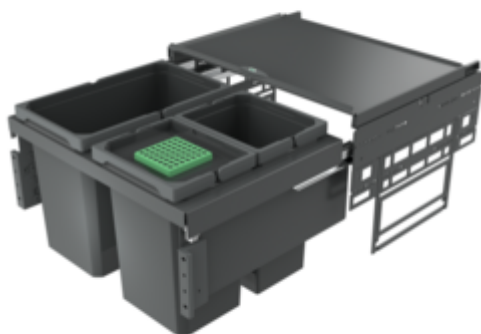

Cox[®] Base 360 S/600-3

Numéro de produit: 8013315

Configuration: avec couvercle bio, anthracite, H 360 mm

Options de configuration

8012305 | sans couvercle bio, gris clair, H 360 mm

8012315 | avec couvercle bio, gris clair, H 360 mm

8013305 | sans couvercle bio, anthracite, H 360 mm

8013315 | avec couvercle bio, anthracite, H 360 mm

- ✓ Système de tiroirs à casseroles
- ✓ extraction totale
- ✓ 42 l

Avec couvercle complet extractible.

— profondeur du rail de guidage 470 mm

— capacité 42 (2 x 10/1 x 22) litres

— technique: sortie totale

— montage: paroi de l'armoire et bandeau frontal

— avec entrée soft et amortissement

[plus d'infos...](#)

Fiche technique

Type d'article	Système de collecte des déchets	Largeur de l'armoire	600 mm
Largeur	600 mm	Profondeur du rail de guidage	470 mm
Montage/fixation	sur la paroi du meuble bandeau de la façade	Volume total	42 l
Matériau du récipient	plastique	Volume/contenu du récipient 1	22 l
Couleur du couvercle du récipient	anthracite/verte	Volume/contenu du récipient 2	10 l
Couvercle total extractible	Oui	Volume/contenu du récipient 3	10 l
Couvercle	Oui	Forme	angulaire
Type de couvercle(s)	Couvercle complet	Retrait immédiat	Oui
Nombre de récipients	3	Volume/contenu du récipient	10/10/22
Technique d'ouverture	extraction totale	Couvercle bio tailles de seau	10 l
Type de construction Collecteur de déchets	Système de tiroirs à casseroles	Couvercle bio	Oui
Marquage CE sur le produit	Non	Mécanisme de fermeture	Avec amortisseur