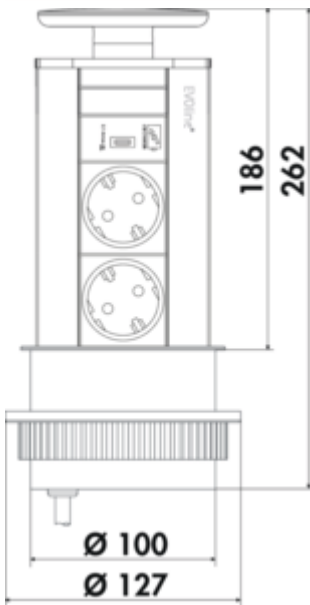

Evoline® Port USB C

Produktnummer: 8031278
 Konfiguration: Deckel silberfarbig

Konfigurationsoptionen

8031278 | Deckel silberfarbig

- ✓ Versenkbares Steckdosenelement
- ✓ 2 x Schuko Steckdose
- ✓ rund

Energiebox. Versenkbar. Mit 2 Steckdosen und 1 USB Charger (Ladestation) für Hängeschränke oder Arbeitsplatten. Geführtes Herausziehen durch eine leicht zu drückende Taste, die auch beim Wiederschließen die Leitung geordnet führt.

- H 250 mm, ausgezogene H 175 mm
- 1 x USB Charger Typ C, 5 VDC, IA/I out: 2100 mA
- 2500 mm Netzanschlussleitung, Schuko stecker lose beigelegt
- Bohr-Ø ca. 102 mm
- Kabelauslass unten

[weitere Infos...](#)

Technische Daten

Artikeltyp	Steckdosenelement	Höhe ausgefahren	175 mm
Höhe	262 mm	Kabelauslass	Kabelauslass unten
Breite	127 mm	Ausführung Steckdosen	2 x Schuko Steckdose
Bohrdurchmesser	102 mm	Anzahl USB-Ports	1
Montage/Befestigung	für Hängeschränke in die Arbeitsplatte	USB-Typ	USB-C
Zertifizierung	CE	Gesamtladestrom	2100 mA (USB-C)
Form	rund	Art des Steckdosenelements	Vsenkbares Steckdosenelement
Netzstecker lose beigelegt	Ja	Anzahl Steckdosen (gesamt)	2
Länge der Zuleitung (primär)	2.500 mm	Öffnungsmechanismus	Push-to-Open
Farbe Blende	silberfarbig	Ausführung USB	1 x USB Charger Typ C, 5 VDC, IA/I out: 2100 mA

Zubehör

7053158

Lochsäge, Ø 102 mm, für Evoline® Port