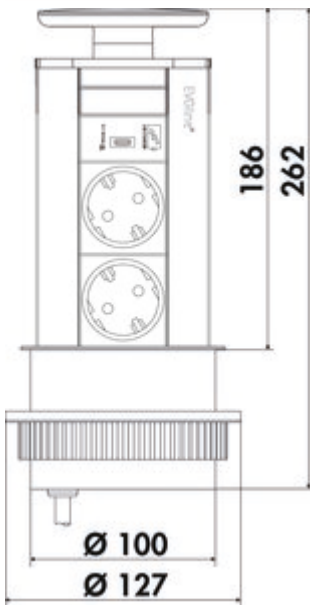

Evoline® Port USB C

Produktnummer: 8031278
 Konfiguration: Deckel silberfarbig

Konfigurationsoptionen

8031278 | Deckel silberfarbig

- ✓ Versenkbares Steckdosenelement
- ✓ 2 x Schuko Steckdose
- ✓ rund

Energiebox. Versenkbar. Mit 2 Steckdosen und 1 USB Charger (Ladestation) für Hängeschränke oder Arbeitsplatten. Geführtes Herausziehen durch eine leicht zu drückende Taste, die auch beim Wiederschließen die Leitung geordnet führt.

- H 250 mm, ausgezogene H 175 mm
- 1 x USB Charger Typ C, 5 VDC, I/A/I out: 2100 mA
- 2500 mm Netzanschlussleitung, Schuko stecker lose beigelegt
- Bohr-Ø ca. 102 mm
- Kabelausschuss unten

[weitere Infos...](#)

Technische Daten

Artikeltyp	Steckdosenelement	Kabelausschuss	Kabelausschuss unten
Bohrdurchmesser	102 mm	Ausführung Steckdosen	2 x Schuko Steckdose
Breite	127 mm	Anzahl USB-Ports	1
Montage/Befestigung	für Hängeschränke in die Arbeitsplatte	USB-Typ	USB-C
Zertifizierung	CE	Gesamtladestrom	2100 mA (USB-C)
Form	rund	Art des Steckdosenelements	Versenkbares Steckdosenelement
Netzstecker lose beigelegt	Ja	Anzahl Steckdosen (gesamt)	2
Länge der Zuleitung (primär)	2.500 mm	Öffnungsmechanismus	Push-to-Open
Farbe Blende	silberfarbig	Ausführung USB	1 x USB Charger Typ C, 5 VDC, I/A/I out: 2100 mA
Höhe ausgefahren	175 mm		