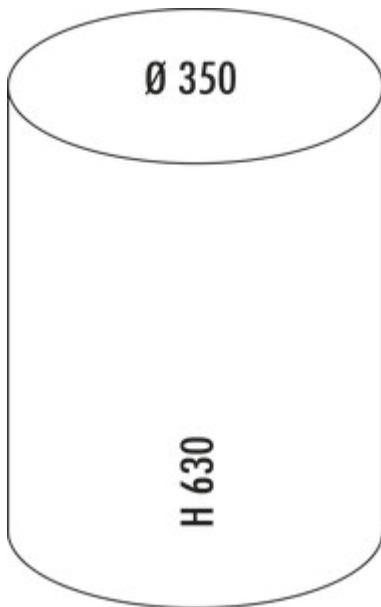

WESCO® Pushboy® Junior

Produktnummer: 8011537
Konfiguration: rot

Konfigurationsoptionen

- 8011536 | weiß
- 8011537 | rot
- 8011538 | graphit
- 8011539 | mandel
- 8011540 | schwarz
- 8011541 | schwarz matt
- 8011542 | graphit matt
- 8011543 | sand matt
- 8012357 | lemonyellow
- 8012380 | limegreen
- 8012390 | pink
- 8012396 | mint
- 8012570 | silber
- 8012571 | weiß matt

- ✓ freistehende Behälter
- ✓ Klappe
- ✓ 22 l
- Abfallvolumen 22 Liter
- Korpus pulverbeschichtetes Stahlblech
- Klappe Edelstahl
- Griffe Kunststoff verchromt
- Einsatz Metall
- Bodenring Kunststoff

[weitere Infos...](#)

Technische Daten

Artikeltyp	freistehender Behälter	Form	rund
Marke	WESCO®	Höhe Einsatz	435 mm
Breite	350 mm	Breite Einsatz	270 mm
Farbe Behälterdeckel	Edelstahl	Material Einsatz	Metall
Material Deckel	Edelstahl	Volumen/Inhalt Behälter	22
Deckel	Ja	Mülleimer Maße	630 x 350
Deckelart	Einwurfklappe	Schließmechanismus	Ohne Dämpfer
Anzahl Behälter	1	Material Korpus	pulverbeschichtetes Stahlblech
Öffnungstechnik	Klappe	Material Boden	mit Kunststoffrand
Bauart Abfallsammler	freistehende Behälter	Material Bodenring	Kunststoff
Gesamtvolumen	22 l	Alte Wesco Art.Nr.	175531-02
Volumen/Inhalt Behälter 1	22 l		