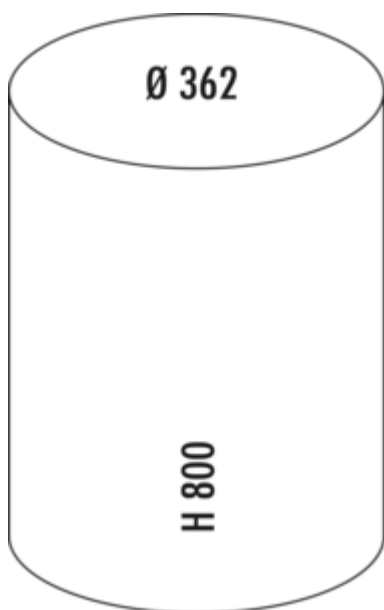

WESCO® Baseboy 30 L

Numéro de produit: 8011520

Configuration: rouge

Options de configuration

- 8011519 | blanc
- 8011520 | rouge
- 8011521 | argenté neuf
- 8011522 | graphite
- 8011523 | amande
- 8011524 | noir
- 8011525 | noir mat
- 8011526 | blanc mat
- 8011527 | graphite mat
- 8011528 | sable mat

- ✓ Poubelles indépendantes
- ✓ mécanisme de pédale
- ✓ 30 l
- capacité 30 litres
- corps et couvercle en tôle d'acier thermolaquée
- insert en métal
- pédale en métal avec une surface en caoutchouc
- anneau de sol en matière plastique
- mécanisme de fermeture avec amortisseur

[plus d'infos...](#)

Fiche technique

| | | | |
|--|-----------------------------------|-------------------------------|-----------------------------------|
| Type d'article | Poubelle indépendantes | Forme | rond |
| Marque | WESCO® | Aptitude au lave-vaisselle | Ne passe pas au lave-vaisselle |
| Hauteur | 800 mm | Hauteur de l'insert | 625 mm |
| Largeur | 362 mm | Largeur d'utilisation | 244 mm |
| Matériau Deckel | tôle d'acier revêtue par poudrage | Matériau Insert | métal |
| Couvercle | Oui | Volume/contenu du récipient | 30 |
| Type de couvercle(s) | Couvercle de fermeture | Mécanisme de fermeture | Avec amortisseur |
| Technique d'ouverture | mécanisme de pédale | Material Korpus | tôle d'acier revêtue par poudrage |
| Type de construction Collecteur de déchets | Poubelles indépendantes | Matériau de la marche | Métal avec surface en caoutchouc |
| Volume total | 30 l | Matériau de l'anneau de sol | plastique |
| Volume/contenu du récipient 1 | 30 l | Ancienne no de Commande Wesco | 134731-02 |