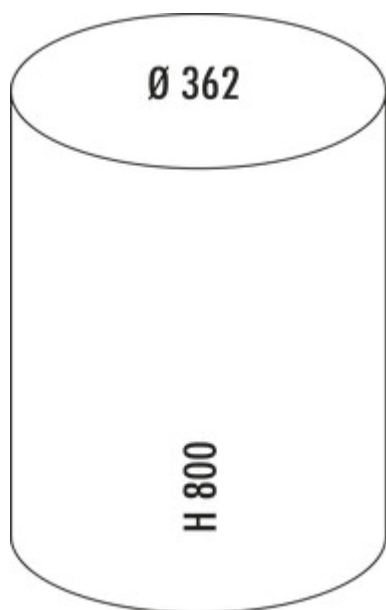

## WESCO® Big Baseboy 30

Numéro de produit: 8011520

Configuration: rouge

- ✓ Poubelles indépendantes
- ✓ mécanisme de pédale
- ✓ 30 l
- capacité 30 litres
- corps et couvercle en tôle d'acier thermolaquée
- insert en métal
- pédale en métal avec une surface en caoutchouc
- anneau de sol en matière plastique

### Fiche technique

Type d'article	Poubelle indépendantes	Aptitude au lave-vaisselle	Ne passe pas au lave-vaisselle
Marque	WESCO®	Hauteur de l'insert	625 mm
Largeur	362 mm	Largeur d'utilisation	244 mm
Matériau Deckel	tôle d'acier revêtue par poudrage	Matériau Insert	métal
Couvercle	Oui	Volume/contenu du récipient	30
Type de couvercle(s)	Couvercle de fermeture	Dimensions de la poubelle (Wesco.de)	800 x 362
Technique d'ouverture	mécanisme de pédale	Mécanisme de fermeture	Avec amortisseur
Type de construction Collecteur de déchets	Poubelles indépendantes	Material Korpus	tôle d'acier revêtue par poudrage
Volume total	30 l	Matériau de la marche	Métal avec surface en caoutchouc
Volume/contenu du récipient 1	30 l	Matériau de l'anneau de sol	plastique
Forme	rond	Ancienne no de Commande Wesco	134731-02