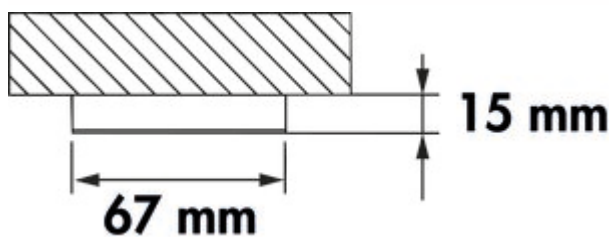

Anelli anneau de montage

Numéro de produit: 7061323
Configuration: noir mat, 15 mm

Options de configuration

7061322 | couleur acier inox, 15 mm
7061323 | noir mat, 15 mm

✓ Accessoire

[plus d'infos...](#)

Fiche technique

Type d'article	Accessoire	Montage/fixation	montage encastré
Largeur	58 mm	Forme	rond