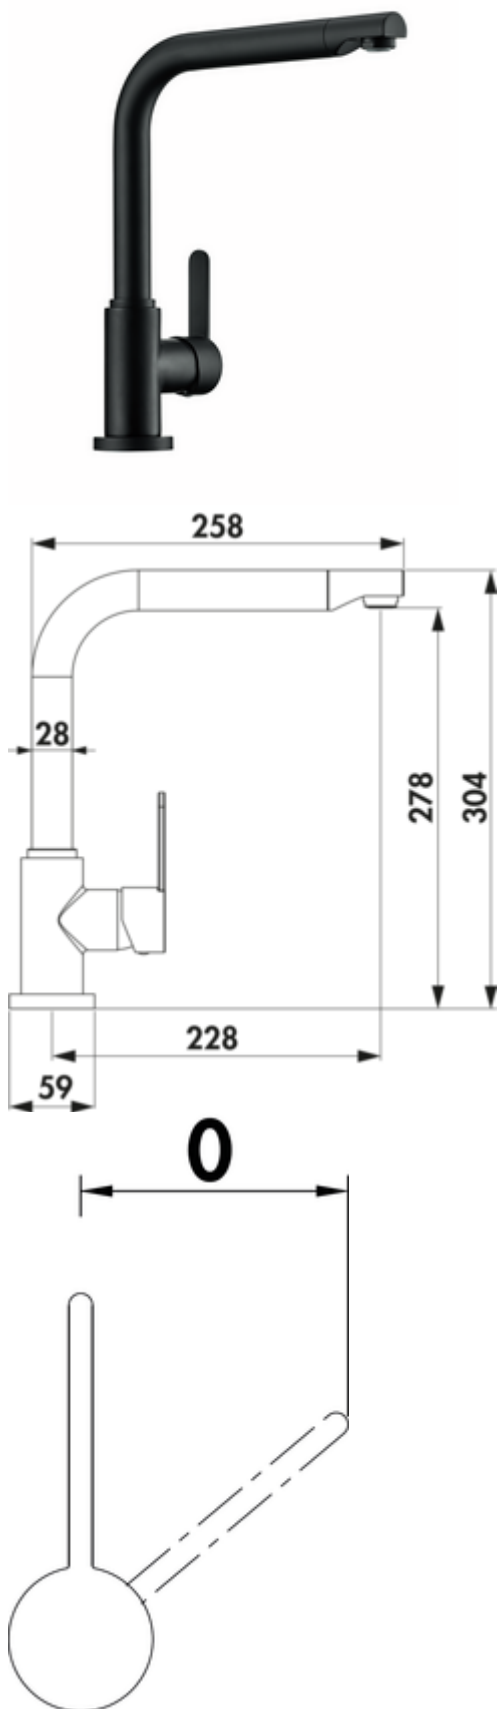

Wasserwerk Portare 1

Produktnummer: 5021302

Konfiguration: schwarz matt, Hochdruck

Konfigurationsoptionen

5021300 | chrom, Hochdruck

5021301 | edelstahlfarbig, Hochdruck

5021302 | schwarz matt, Hochdruck

- ✓ Spültischarmatur
- ✓ Hochdruck
- ✓ mit schwenkbarem Auslauf

Einhebelmischer. Mit schwenkbarem Auslauf, seitlichem Hebel, Keramikkartusche und **Verbrühschutz**.

— energiesparende Kaltstart-Funktion

— Schwenkbereich 360°

— Bohr-Ø 35 mm

— entspricht der deutschen und europäischen Trinkwasserverordnung/-richtlinie

BELGAQUA

D **MADE IN GERMANY**

KERAMISCHE DICHTUNG

weitere Infos...

Technische Daten

Artikeltyp	Spültischarmatur	Schwenkbereich Auslauf	360°
Marke	Wasserwerk	Armaturenart	Einhebelmischer
Höhe	304 mm	Betriebsdruck	Hochdruck
Breite	59 mm	Material	Messing Edelstahl
Anzahl Griffe	1	Oberfläche/Beschichtung	pulverbeschichtet
Aufbauhöhe gesamt	304 mm	Hahnlochanzahl	1
Ausladung	228 mm	ECO-Funktion	energiesparende Kaltstart- Funktion
Auslauf	mit schwenkbarem Auslauf	Temperaturbegrenzer/Verbrühschutz	Verbrühschutz
Auslaufhöhe	278 mm	Mindestabstand Wand zu Mitte Hahnlochbohrung	0 mm
Bedienungsart	Hebel	Antikalkstrahlregler	Ja
Bohrdurchmesser	35 mm	belüfteter Strahlregler	Ja
Griffposition	seitlicher Hebel	Max. Durchflussmenge bei 3 bar	10,8 l/min
Kartusche mit keramischen Dichtscheiben	Ja		