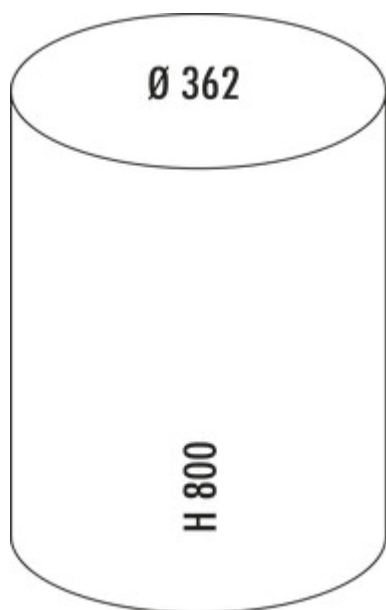

## WESCO® Big Baseboy® 30

Numéro de produit: 8011519

Configuration: blanc

- ✓ Poubelles indépendantes
- ✓ mécanisme de pédale
- ✓ 30 l
- capacité 30 litres
- corps et couvercle en tôle d'acier thermolaquée
- insert en métal
- pédale en métal avec une surface en caoutchouc
- anneau de sol en matière plastique

### Fiche technique

Type d'article	Poubelle indépendantes	Aptitude au lave-vaisselle	Ne passe pas au lave-vaisselle
Marque	WESCO®	Hauteur de l'insert	625 mm
Largeur	362 mm	Largeur d'utilisation	244 mm
Matériau	tôle d'acier revêtue par poudrage	Matériau Insert	métal
Couvercle	Oui	Volume/contenu du récipient	30
Type de couvercle(s)	Couvercle de fermeture	Dimensions de la poubelle (Wesco.de)	800 x 362
Technique d'ouverture	mécanisme de pédale	Mécanisme de fermeture	Avec amortisseur
Type de construction Collecteur de déchets	Poubelles indépendantes	Matériau de la marche	Métal avec surface en caoutchouc
Volume total	30 l	Sol	Le bord en plastique en bas protège le sol
Volume/contenu du récipient 1	30 l	Ancienne no de Commande Wesco	134731-01
Forme	rond		