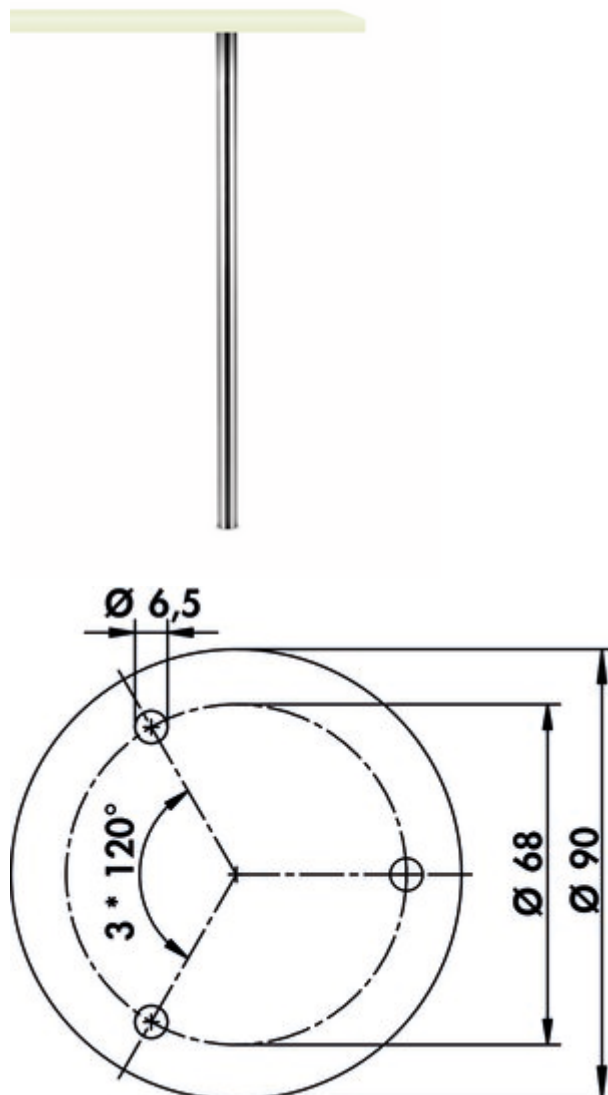

Colonna

Productnummer: 3013073

Configuratie: roestvrij staal, H 1160 mm

Configuratie-opties

3013044 | roestvrij staal, H 1055 mm

3013073 | roestvrij staal, H 1160 mm

- ✓ Steunvoet
- ✓ Materiaal: roestvrij staal
- ✓ rond

Steunvoet. Rechthoekig aspect, met sluitring, inkortbaar. Passend bij: sokkelvoet Cippo en console Capitello.

- buis-Ø 45 mm
- vermeerderd met 10 mm hoogteregeling
- draagvermogen ca. 200 kg

Bij gebruikmaking van de glazen adapterschijf (3021056) dient de verlijming door een glazenmaker uitgevoerd te worden. De schijf dient langs onder vastgeschroefd te worden.

[meer info...](#)

Technische gegevens

| | | | |
|---------------|---|------------------------------|---------|
| Type artikel | Steunvoet | Diameter lageroppervlak | 90 mm |
| Materiaal | roestvrij staal | Hoogteverstelling | 10 mm |
| Opmerking | Bij gebruik van een glasadapterschijf (3021056) dient de verlijming door een glazenmaker te gebeuren. | Versie ondersteuningselement | recht |
| Eigenschappen | inkortbaar roestvrij | Met montageplaat | Nee |
| Vorm | rond | Buisafmeting | Ø 45 mm |
| Draagkracht | ca. 200 kg | | |