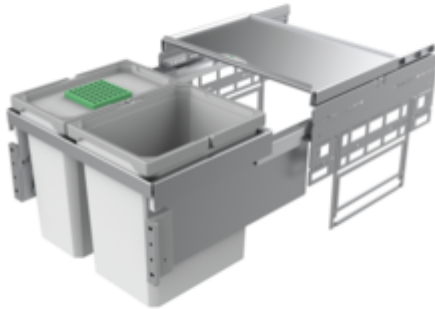

## Cox<sup>®</sup> Base 360 K/500-2

Productnummer: 8012401

Configuratie: met biologisch deksel, lichtgrijs, H 360 mm

### Configuratie-opties

8012400 | zonder biologisch deksel, lichtgrijs, H 360 mm

8012401 | met biologisch deksel, lichtgrijs, H 360 mm

8013400 | zonder biologisch deksel, antraciet, H 360 mm

8013401 | met biologisch deksel, antraciet, H 360 mm

✓ Frontuittreksystemen

✓ volledig uittrekbaar

✓ 27,5 l

Met uittrekbaar compleet deksel.

— diepte van de geleidingrail 470 mm

— afvalvolume 27,5 (1 x 15,5/1 x 12) liter

— techniek: volledig uittrekbaar

— montage: kastwand en frontpaneel

### Technische gegevens

Type artikel	Systeem voor afvalinzameling	Geleiderail diepte	470 mm
Breed	500 mm	Totaal volume	27,5 l
Kastbreedte	500 mm	Volume/inhoud container 1	15,5 l
Monteren/bevestigen	kastwand frontpaneel	Volume/inhoud container 2	12 l
Materiaal container	kunststof	Vorm	hoekig
Kleur totale dekking	zilver	Zacht sluiten	Ja
Kleur deksel	lichtgrijs/groen	Kleurengids	grijs
Intrekbare totaalafdekking	Ja	Kleur frame	zilver
Omslag	Ja	Volume/inhoud container	15,5/12
Type hoes	Volledig deksel	Biodeksel emmerafmetingen	12 l
Aantal containers	2	Installatie diepte	320 mm
Technologie openen	volledig uittrekbaar	Biologisch deksel	Ja
Type afvalverzamelaar	Frontuittreksystemen	Vergrendelmechanisme	Met demper
CE-markering op het product	Nee		