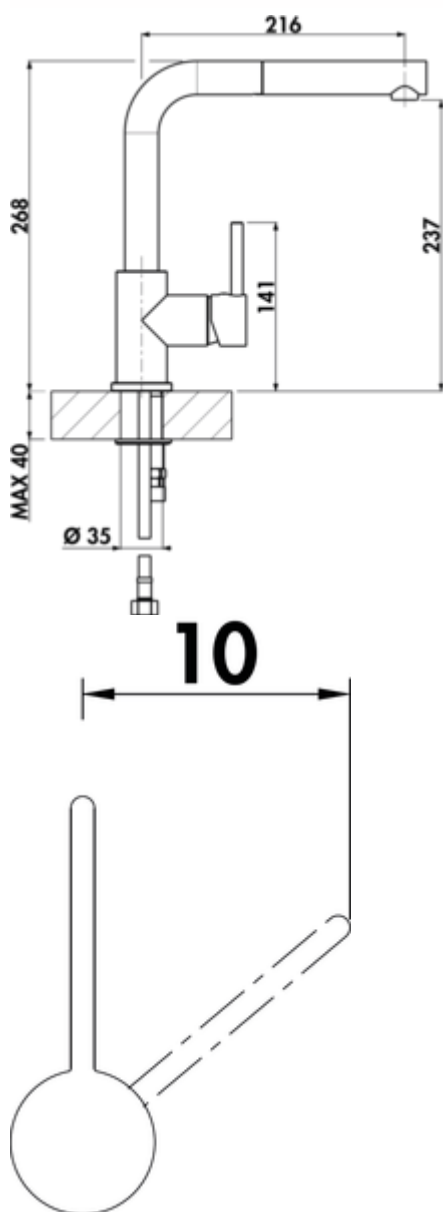

LINEA Gramix 2 hoogdruk kraan

Productnummer: 1100412

Configuratie: graniet espresso

Configuratie-opties

- 1100411 | graniet nero
- 1100412 | graniet espresso
- 1100413 | graniet metallico
- 1100415 | graniet magnolia
- 1100416 | graniet concrete
- 1100417 | graniet lava
- 1100418 | granit nero assoluto

- ✓ Gootsteenkraan
- ✓ hoogdruk
- ✓ met zwenk-/uittrekbare uitloop

Eengreepsmengkraan. Met **zwenk-/uittrekbare** uitloop, zijdelingse hendel en keramisch binnenwerk

met laminaire straalregelaar. — zwenkbereik 360°

— boor Ø 35 mm

BELGAQUA

[meer info...](#)

Technische gegevens

Type artikel	Gootsteenkraan	positie hendel	zijdelingse hendel
Merk	LINEA	Patroon met keramische afdichtingschijven	Ja
Aantal handgrepen	1	Draaibare uitloop	360°
Totale installatiehoogte	268 mm	Type fitting	Eengreepsmengkraan
Bereik	216 mm	Bedrijfsdruk	hoogdruk
uitloop	met zwenk-/uittrekbare uitloop	Materiaal	messing
Afvoerhoogte	237 mm	Werkbladdikte	40 mm
Bedrijfsmodus	Hefboom	Aantal kraangaten	1
Hoogte	268 mm	Minimale afstand muur tot middelste kraangat	10 mm
Boordiameter	35 mm		