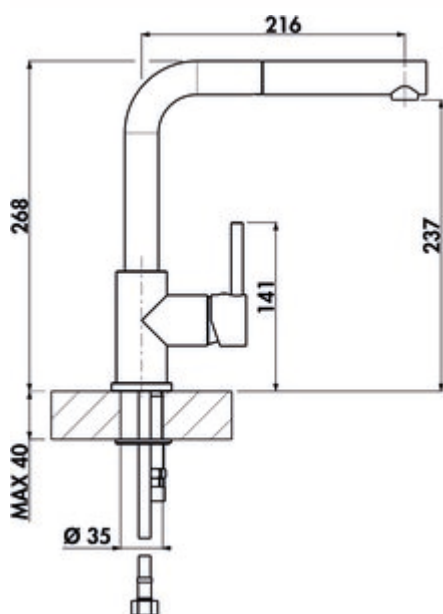

LINEA Gramix 2 hoogdruk kraan

Productnummer: 1100412
Configuratie: graniet espresso

Configuratie-opties

1100411 | graniet nero
1100412 | graniet espresso
1100413 | graniet metallico
1100415 | graniet magnolia
1100416 | graniet concrete
1100417 | graniet lava
1100418 | granit nero assoluto

- ✓ Gootsteenkraan
- ✓ hoogdruk
- ✓ met zwenk-/uittrekbare uitloop

Eengreepsmengkraan. Met zwenk-/uittrekbare uitloop, zijdelingse hendel en keramisch binnenwerk met laminaire straalregelaar. — zwenkbereik 360°
— boor \varnothing 35 mm

BELGAQUA

[meer info...](#)

Technische gegevens

Type artikel	Gootsteenkraan	Patroon met keramische afdichtingschijven	Ja
Merk	LINEA	Draaibare uitloop	360°
Aantal handgrepen	1	Type fitting	Eengreepsmengkraan
Totale installatiehoogte	268 mm	Bedrijfsdruk	hoogdruk
Bereik	216 mm	Materiaal	messing
uitloop	met zwenk-/uittrekbare uitloop	Werkbladdikte	40 mm
Afvoerhoogte	237 mm	Aantal kraangaten	1
Bedrijfsmodus	Hefboom	Slangdouche met veergeleiding	Nee
Boordiameter	35 mm	Minimale afstand muur tot middelste kraangat	10 mm
positie hendel	rechts		