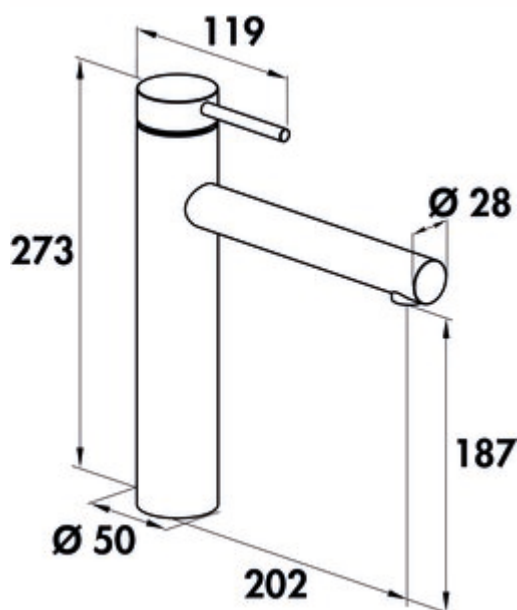

SERVIZIO Namor® 1 robinetterie pour fenêtres

Numéro de produit: 5025031

Configuration: acier inox, haute pression

Options de configuration

5025031 | acier inox, haute pression

5025032 | noir mat, haute pression

✓ Robinetterie d'évier

✓ haute pression

✓ à tête pivotante

Mitigeur à bec unique. À tête pivotante, régulateur de jet laminaire et cartouche céramique.

— hauteur pivotée de seulement 25 mm

— plage de pivotement 120°

— forage Ø 35 mm

— correspond au règlement/à la directive allemande et européenne sur l'eau potable

[plus d'infos...](#)

Fiche technique

Type d'article	Robinetterie d'évier	Type de robinetterie	Mitigeur à bec unique
Marque	SERVIZIO	Pression de service	haute pression
Nombre de poignées	1	Matériau	acier inox
Sortie	à tête pivotante	Armature de fenêtre	Oui
Diamètre de perçage	35 mm	Longueur du flexible de douche	860 mm
Cartouche avec disques d'étanchéité en céramique	Oui	Hauteur basculée	25 mm
Plage de pivotement de la sortie	120°	Tuyaux de raccordement	890 mm
Type de jet	Rayon laminaire		