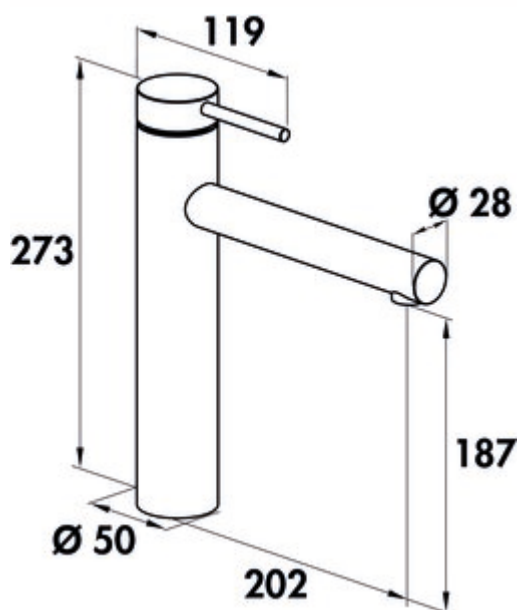

## SERVIZIO Namor® 1 robinetterie pour fenêtres

Numéro de produit: 5025031  
Configuration: acier inox, haute pression

### Options de configuration

5025031 | acier inox, haute pression  
5025032 | noir mat, haute pression

- ✓ Robinetterie d'évier
- ✓ haute pression
- ✓ Pivotant

Mitigeur à bec unique. À tête pivotante, régulateur de jet laminaire et cartouche céramique.

- hauteur pivotée de seulement 25 mm
- plage de pivotement 120°
- forage Ø 35 mm
- correspond au règlement/à la directive allemande et européenne sur l'eau potable

[plus d'infos...](#)

### Fiche technique

Type d'article	Robinetterie d'évier	Kundendienst	Allemagne, Autriche, Pays-Bas
Marque	SERVIZIO	Type de robinetterie	Mitigeur à bec unique
Nombre de poignées	1	Pression de service	haute pression
Sortie	Pivotant	Matériau	acier inox
Diamètre de perçage	35 mm	Armature de fenêtre	Oui
Garantie	Garantie Naber de 5 ans (hors pièces d'usure), les conditions générales de garantie de la société Naber GmbH s'appliquent.	Longueur du flexible de douche	860 mm
Cartouche avec disques d'étanchéité en céramique	Oui	Hauteur basculée	25 mm
Plage de pivotement de la sortie	120°	Tuyaux de raccordement	890 mm
Type de jet	Rayon laminaire		