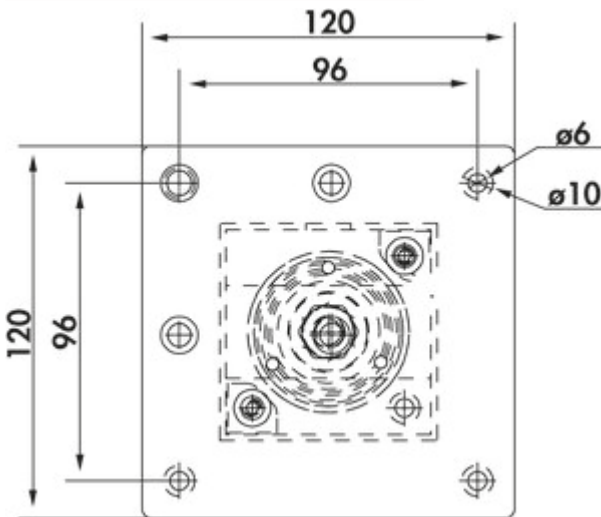

### Configuration options

3011108 | black matt, H 720 mm

3011109 | black matt, H 870 mm

3011110 | black matt, H 1100 mm

✓ Support foot

✓ square

✓ straight

Supporting foot. Square, cannot be shortened.

— height plus 5 mm height adjustment

— tube 70 x 70 mm

— can be mounted flush with the corner or centrally

— with 2 integrated earthed plug sockets

— supply line 1900 mm, 3-core, free ends

— bearing capacity approx. 120 kg

### Technical data

Article type	Support foot	Tube dimension	70 x 70 mm
Height	870 mm	Height adjustment	5 mm
Properties	cannot be shortened	Support element version	straight
Shape	square	Number of integrated SCHUKO sockets	2
Length of the supply line (primary)	1.900 mm	Mounting height on console	2 mm
Carrying capacity	120 kg		

Dimensional sketch (PDF)

Kundenzeichnung		Maße in mm Dimensions in millimeters	Weitergabe und Vervielfältigung, sowie Verwertung und Mitteilung dieser Zeichnung ist nicht gestattet, soweit nicht ausdrücklich erlaubt. Alle Rechte vorbehalten!		Maßstab Scale 1:4	Menge Quantity 1
					Rohstoff/Raw material	.
-	-	-	-	Datum Date 19.12.25	Name Name CM	Beneennung/Designation
				Bearb. Drauen		Stützfüße
				Gepr.		Connero 2 H870
				Check		Sachnummer/Part-No.
				Naber GmbH Enschedeestr. 24 48529 Nordhorn +49 5921-704-0		.
Ausg. Issue	Anderung Modification	Datum Date	Name Name			