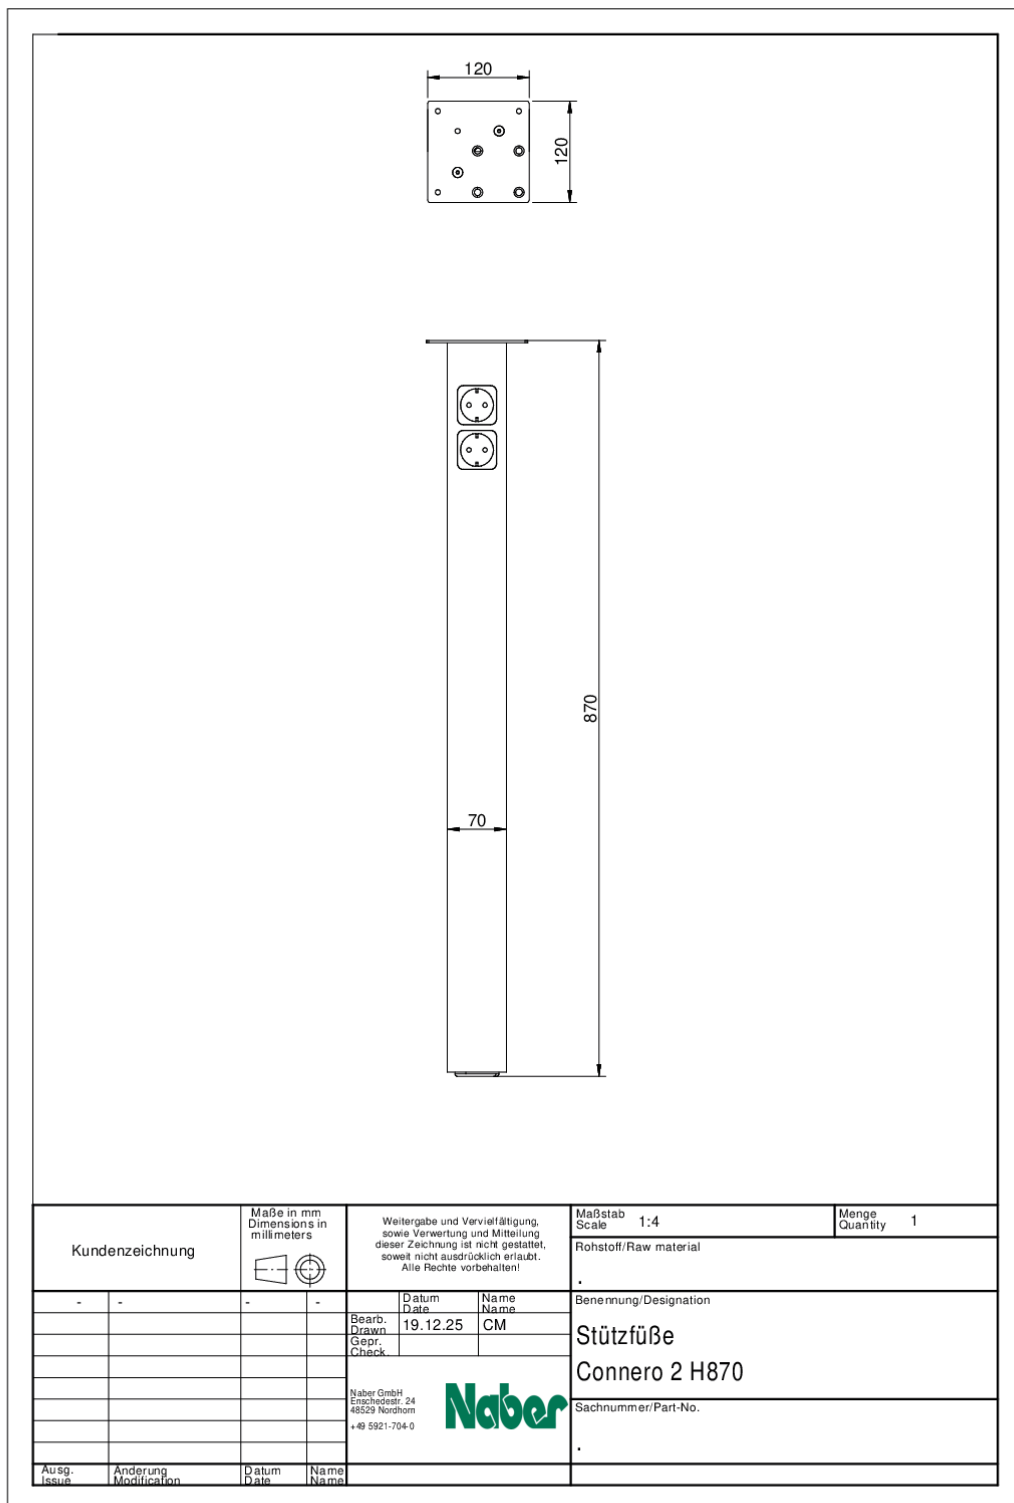

### Configuration options

3011108 | black matt, H 720 mm

3011109 | black matt, H 870 mm

3011110 | black matt, H 1100 mm

✓ Support foot

✓ square

✓ straight

Supporting foot. Square, cannot be shortened.

— height plus 5 mm height adjustment

— tube 70 x 70 mm

— can be mounted flush with the corner or centrally

— with 2 integrated earthed plug sockets

— supply line 1900 mm, 3-core, free ends

— bearing capacity approx. 120 kg

### Technical data

Article type	Support foot	Tube dimension	70 x 70 mm
Height	870 mm	Height adjustment	5 mm
Properties	cannot be shortened	Support element version	straight
Shape	square	Number of integrated SCHUKO sockets	2
Length of the supply line (primary)	1.900 mm	Mounting height on console	2 mm
Carrying capacity	120 kg		

Dimensional sketch (PDF)

Kundenzeichnung		Maße in mm Dimensions in millimeters	Weitergabe und Vervielfältigung, sowie Verwertung und Mitteilung dieser Zeichnung ist nicht gestattet, soweit nicht ausdrücklich erlaubt. Alle Rechte vorbehalten!		Maßstab Scale 1:4	Menge Quantity 1
					Rohstoff/Raw material	.
-	-	-	-	Datum Date 19.12.25	Name Name CM	Beneennung/Designation
				Bearb. Drauen		Stützfüße
				Gepr.		Connero 2 H870
				Check		Sachnummer/Part-No.
				Naber GmbH Enschedeestr. 24 48529 Nordhorn +49 5921-704-0		.
Ausg. Issue	Anderung Modification	Datum Date	Name Name			