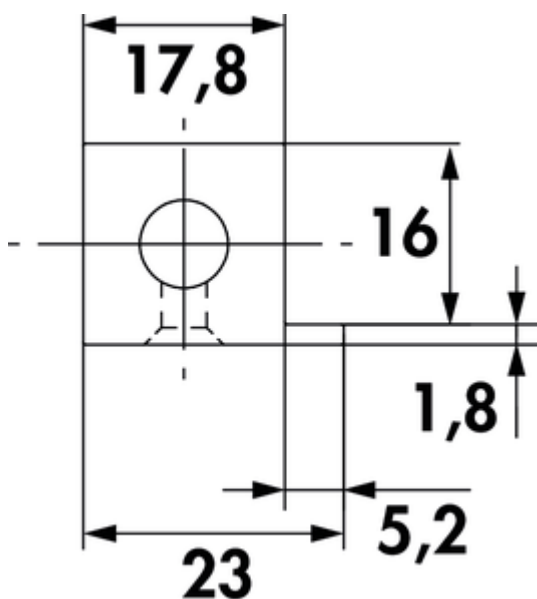

Set traversen Cubo 600

Productnummer: 8051023

Configuratie: zwart mat

Configuratie-opties

8051023 | zwart mat

- ✓ Reksysteem
- ✓ Materiaal: aluminium
- ✓ recht

Reksysteem. Aluminiumprofielen 18 x 18 mm, poedergecoat met fijne structuur.

Set bestaande uit:

- 4 traversen à l 564 mm voor rek met totale afmeting van 600 mm
- voor het inleggen van plaatmateriaal tot 16 mm dikte

[meer info...](#)

Technische gegevens

Type artikel	Reksysteem	Geschikt voor	voor het inleggen van plaatmateriaal tot 16 mm dikte
Breed	564 mm	Vorm	recht
Materiaal	aluminium	Bestaande uit	4 traversen à l 564 mm voor rek met totale afmeting van 600 mm
Oppervlak/coating	poedergecoat met fijne structuur	Afmetingen profiel	18 x 18 mm