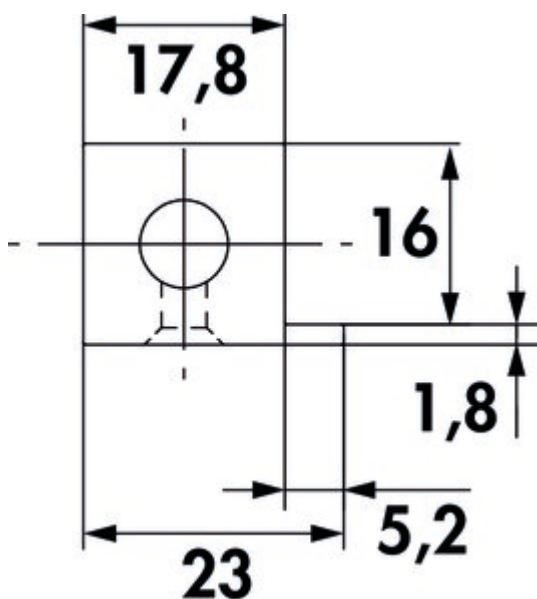

Set traversen Cubo 600

Productnummer: 8051023

Configuratie: zwart mat

Configuratie-opties

8051023 | zwart mat

- ✓ Reksysteem
- ✓ Materiaal: aluminium
- ✓ recht

Reksysteem. Aluminiumprofielen 18 x 18 mm, poedergecoat met fijne structuur.

Set bestaande uit:

- 4 traversen à l 564 mm voor rek met totale afmeting van 600 mm
- voor het inleggen van plaatmateriaal tot 16 mm dikte

[meer info...](#)

Technische gegevens

Type artikel	Reksysteem	Geschikt voor	voor het inleggen van plaatmateriaal tot 16 mm dikte
Breed	564 mm	Vorm	recht
Materiaal	aluminium	Bestaande uit	4 traversen à l 564 mm voor rek met totale afmeting van 600 mm
Oppervlak/coating	poedergecoat met fijne structuur	Afmetingen profiel	18 x 18 mm