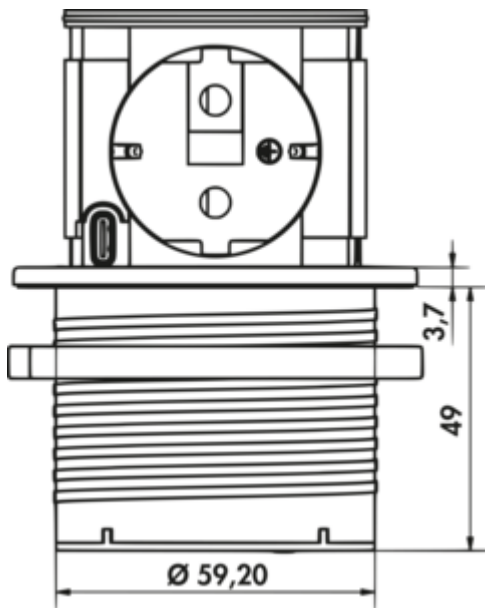

Piccolino UNO

Produktnummer: 7053227

Konfiguration: Blende weiß matt

Konfigurationsoptionen

- 7053225 | Blende Edelstahl
- 7053226 | Blende schwarz matt
- 7053227 | Blende weiß matt
- 7053228 | Blende gunmetal
- 7053229 | Blende kupferfarbig

- ✓ Versenkbares Steckdosenelement
- ✓ 1 x Schukosteckdose
- ✓ USB-C 22 W

Steckdosenelement. Versenkbar. Mit 1 Schukosteckdose, 1x USB Charger Typ C, 22 Watt. Für den Einbau in Arbeitsplatten.

- Material Kunststoff, schwarz
- 1 x USB Charger Typ C, 5 VDC, I_{A/I} out: 1100 mA
- 2000 mm Netzanschlussleitung mit Schukostecker
- Bohr-Ø ca. 60 mm
- für Plattenstärke ab 16 mm, Fixierung über Schraubring
- Kabelauslass unten

[weitere Infos...](#)

Technische Daten

Artikeltyp	Steckdosenelement	Farbe Blende	weiß matt
Höhe	47,50 mm	Farbe Steckdose	schwarz
Breite	67,80 mm	Höhe ausgefahren	48,5 mm
Bohrdurchmesser	60 mm	Kabelauslass	Kabelauslass unten
Material	Kunststoff	Ausführung Steckdosen	1 x Schukosteckdose
Montage/Befestigung	Einbaumontage in die Arbeitsplatte	Anzahl USB-Ports	1
Hinweis	kann nachgerüstet werden	USB-Typ	USB-C
Arbeitsplattenstärke	ab 16 mm	Art des Steckdosenelements	Vsenkbares Steckdosenelement
Netzspannung	230 V/16 A	Nennstrom	16 A
Zertifizierung	CE	Anzahl Steckdosen (gesamt)	1
Schutzart	IP44	Öffnungsmechanismus	Push-to-Open
Einbautiefe	48 mm	Ausführung USB	1 x USB Charger Typ A, 5 VDC, I _{A/I} out: 1000 mA
Netzstecker lose beigelegt	Ja	intelligentes Laden	Ja
Länge der Zuleitung (primär)	2.000 mm		

Zubehör

7052166 Lochsäge, Ø 60 mm, für VersaDot Lite

Empfehlungen

7052166 Lochsäge, Ø 60 mm, für VersaDot Lite