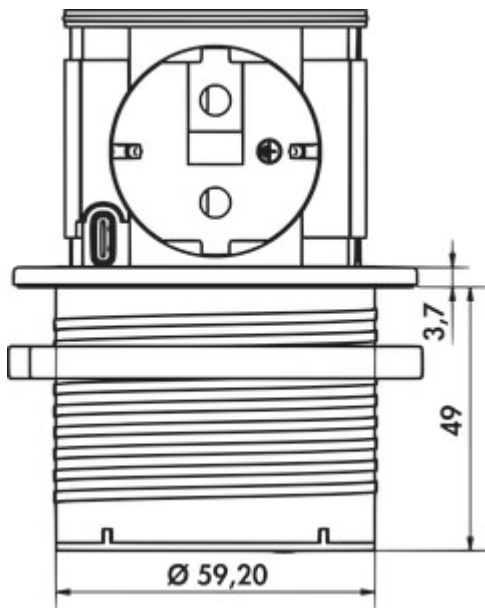

### Konfigurationsoptionen

7053225 | Blende Edelstahl

7053226 | Blende schwarz matt

7053227 | Blende weiß matt

7053228 | Blende gunmetal

7053229 | Blende kupferfarbig

✓ Versenkbares Steckdosenelement

✓ 1 x Schukosteckdose

✓ Öffnungsmechanismus: Push-to-Open

Steckdosenelement. Versenkbar. Mit 1 Schukosteckdose, 1x USB Charger Typ C, 30 Watt. Für den Einbau in Arbeitsplatten.

— Material Kunststoff, schwarz

— 1 x USB Charger Typ C, 5 VDC, I/A/I out: 1100 mA

— 2000 mm Netzanschlussleitung mit Schukostecker

— Bohr-Ø ca. 60 mm

— für Plattenstärke ab 16 mm, Fixierung über Schraubring

— Kabelauslass unten

weitere Infos...

### Technische Daten

Artikeltyp	Steckdosenelement	Farbe Blende	weiß matt
Bohrdurchmesser	60 mm	Farbe Steckdose	schwarz
Breite	67,80 mm	Höhe ausgefahren	48,5 mm
Material	Kunststoff	Kabelauslass	Kabelauslass unten
Montage/Befestigung	Einbaumontage in die Arbeitsplatte	Ausführung Steckdosen	1 x Schukosteckdose
Hinweis	kann nachgerüstet werden	flächenbündig einbaubar	Ja
Arbeitsplattenstärke	ab 16 mm	Anzahl USB-Ports	1
Netzspannung	230 V/16 A	USB-Typ	USB-C
Zertifizierung	CE	Art des Steckdosenelements	Vsenkbares Steckdosenelement
Schutzart	IP44	Nennstrom	16 A
Einbautiefe	48 mm	Anzahl Steckdosen (gesamt)	1
Netzstecker lose beigelegt	Ja	Öffnungsmechanismus	Push-to-Open
Länge der Zuleitung (primär)	2.000 mm	Ausführung USB	1 x USB Charger Typ A, 5 VDC, I/A/I out: 1000 mA