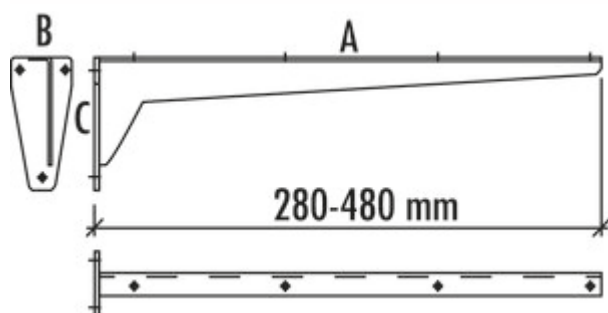

Console starr

Numéro de produit: 3021087

Configuration: A 380, B 65, C 130 mm

Options de configuration

3021085 | A 280, B 53, C 100 mm

3021086 | A 330, B 53, C 100 mm

3021087 | A 380, B 65, C 130 mm

3021088 | A 480, B 65, C 130mm

✓ Console

Construction en tôle solide. Support de tablette avec plaque de fixation soudée.

— coloris gris

— capacité de charge: env. 75 kg

[plus d'infos...](#)

Fiche technique

Type d'article	Console	Largeur	380 mm
Garantie	Garantie Naber de 2 ans (hors pièces d'usure), les conditions générales de garantie de la société Naber GmbH s'appliquent.	Capacité de charge	env. 75 kg