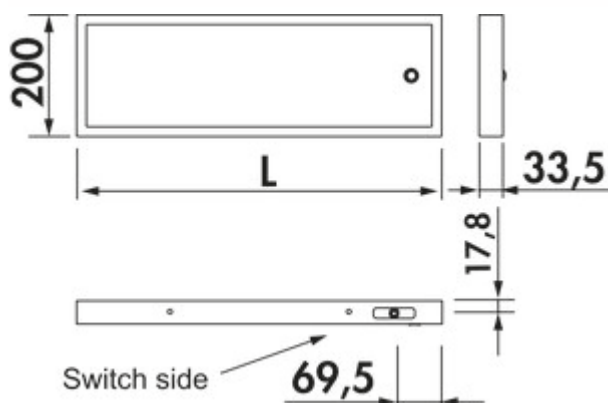

## Lista 30 LED

Numéro de produit: 7062066

Configuration: L 600 mm, 5,3 W, couleur acier inox

### Options de configuration

- 7062065 | L 450 mm, 3,8 W, couleur acier inox
- 7062066 | L 600 mm, 5,3 W, couleur acier inox
- 7062067 | L 900 mm, 8,2 W, couleur acier inox
- 7062068 | L 1200 mm, 11 W, couleur acier inox
- 7062195 | L 450 mm, 3,8 W, noir mat
- 7062196 | L 600 mm, 5,3 W, noir mat
- 7062197 | L 900 mm, 8,2 W, noir mat
- 7062198 | L 1200 mm, 11W, noir mat

### Tablette lumineuse avec interrupteur

- 4200 K blanc neutre
- 83 lumens/watt
- interrupteur intégré dans le fond en verre inférieur
- convertisseur intégré dans le fond lumineux
- 2000 mm de raccordement au réseau, prise Euro plate lâche jointe
- sortie de câble sur l'arrière du luminaire à droite
- capacité de charge env. 10 kg

### Fiche technique

Type d'article	Tablette lumineuses	Transformateur / convertisseur nécessaire	Oui, inclus et intégrable
Largeur	600 mm	Raccordement	D'un côté
Montage/fixation	Fixation par vis À visser Montage mural	Matériau du boîtier	aluminium
Classe d'efficacité énergétique	G	Couleur du boîtier	couleur acier inox
Type de connecteur	Fiches plates	Matériau de la couverture	verre de sécurité
Interrupteur	Oui	Couleur de la couverture	verre (verre de sécurité feuilleté mat)
Forme	angulaire	Champ lumineux homogène sans points LED visibles	Oui
Capacité de charge	env. 10 kg	Sources lumineuses incluses	Oui
Type de lampe	LED	Longueur du câble d'alimentation (primaire)	2.000 mm
Température de couleur	4200 K blanc neutre	Type de luminaire	Tablette lumineuses
Ampoule remplaçable	Non	Puissance de l'ampoule	5,3 watts
Efficacité lumineuse	83 lumens/watt		