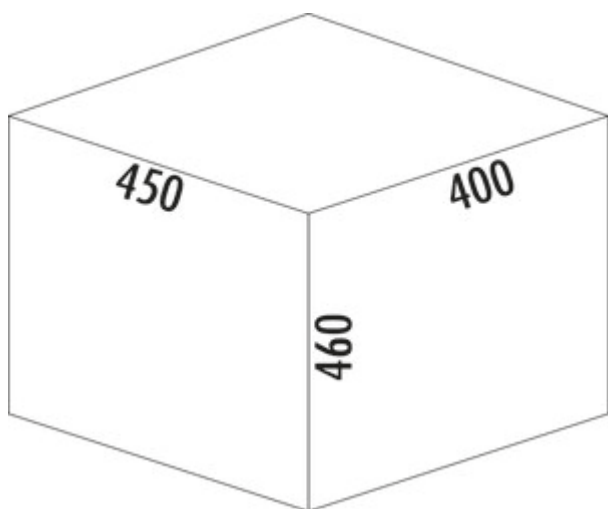

Cox[®] Base 460 R/450-1

Productnummer: 8012444
Configuratie: lichtgrijs, H 460 mm

Configuratie-opties
8012444 | lichtgrijs, H 460 mm

- ✓ Frontuittreksystemen
- ✓ volledig uittrekbaar
- ✓ 39 l

Met uittrekbaar compleet deksel.
— diepte van de geleidingrail 470 mm
— afvalvolume 39 liter
— techniek: volledig uittrekbaar
— onderstel/geleiding zilver
— volledig deksel zilver
— montage. kastwand en frontpaneel
— incl. opzetframe voor zakbevestiging
— met softintreksysteem en demping

[meer info...](#)

Technische gegevens

Type artikel	Systeem voor afvalinzameling	Type afvalverzamelaar	Frontuittreksystemen
Breed	450 mm	CE-markering op het product	Nee
Kastbreedte	450 mm	Geleiderail diepte	470 mm
Monteren/bevestigen	kastwand frontpaneel	Totaal volume	39 l
Materiaal container	kunststof	Volume/inhoud container 1	39 l
Kleur totale dekking	zilver	Vorm	hoekig
Intrekbare totaalafdekking	Ja	Zacht sluiten	Ja
Omslag	Ja	Kleurengids	zilver
Type hoes	Volledig deksel	Kleur frame	grijs
Aantal containers	1	Volume/inhoud container	39
Technologie openen	volledig uittrekbaar	Vergrendelmechanisme	Met demper