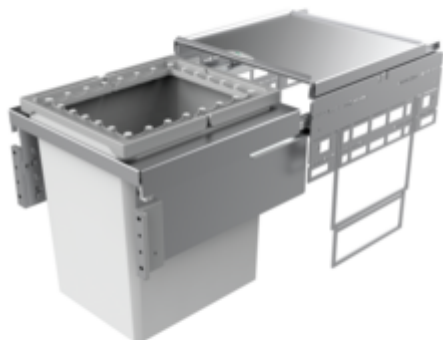

Cox[®] Base 460 R/450-1

Productnummer: 8012444
Configuratie: lichtgrijs, H 460 mm

Configuratie-opties
8012444 | lichtgrijs, H 460 mm

- ✓ Frontuittreksystemen
- ✓ volledig uittrekbaar
- ✓ 39 l

Met uittrekbaar compleet deksel.
— diepte van de geleidingrail 470 mm
— afvalvolume 39 liter
— techniek: volledig uittrekbaar
— onderstel/geleiding zilver
— volledig deksel zilver
— montage. kastwand en frontpaneel
— incl. opzetframe voor zakbevestiging
— met softintreksysteem en demping

[meer info...](#)

Technische gegevens

Type artikel	Systeem voor afvalinzameling	Type afvalverzamelaar	Frontuittreksystemen
Breed	450 mm	CE-markering op het product	Nee
Kastbreedte	450 mm	Geleiderail diepte	470 mm
Monteren/bevestigen	kastwand frontpaneel	Totaal volume	39 l
Materiaal container	kunststof	Volume/inhoud container 1	39 l
Kleur totale dekking	zilver	Vorm	hoekig
Intrekbare totaalafdekking	Ja	Zacht sluiten	Ja
Omslag	Ja	Kleurengids	zilver
Type hoes	Volledig deksel	Kleur frame	grijs
Aantal containers	1	Volume/inhoud container	39
Technologie openen	volledig uittrekbaar	Vergrendelmechanisme	Met demper

Onderdelen

8012336	Cox® systeembakje, Enkele emmer, lichtgrijs, 39 liter
8010154	Volledig deksel, Toebehoren, zilver
8012337	Opzetframe, Toebehoren, lichtgrijs, voor 18/ 29/ 39 liter