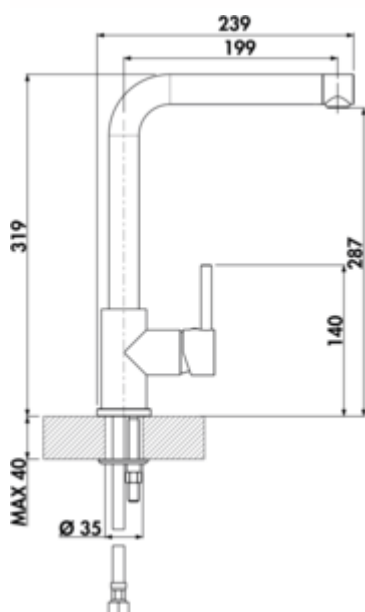

✓ Robinetterie d'évier

✓ haute pression

✓ à tête pivotante

Mitigeur à bec unique. À tête pivotante, manette latérale et cartouche céramique

avec régulateur de jet laminaire. — plage de pivotement 360°
 — forage Ø 35 mm

BELGAQUA

[plus d'infos...](#)

Fiche technique

Type d'article	Robinetterie d'évier	Griffposition	manette latérale
Marque	LINEA	Cartouche avec disques d'étanchéité en céramique	Oui
Nombre de poignées	1	Plage de pivotement de la sortie	360°
Hauteur de montage totale	319 mm	Type de jet	Rayon laminaire
Portée	199 mm	Type de robinetterie	Mitigeur à bec unique
Sortie	à tête pivotante	Pression de service	haute pression
Hauteur d'écoulement	287 mm	Matériau	laiton
Hauteur	319 mm	Nombre de trous de robinetterie	1
Mode d'emploi	Levier	Distance minimale entre le mur et le centre du trou de robinetterie	0 mm
Diamètre de perçage	35 mm	Épaisseur du plan de travail	40 mm