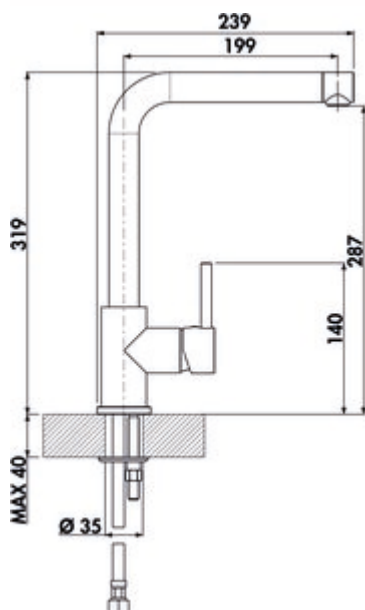

LINEA Gramix 1 Robinetterie haute pression

Numéro de produit: 1100407

Configuration: granite lava

Options de configuration

- 1100401 | granite nero
- 1100402 | granite espresso
- 1100403 | granite metallico
- 1100405 | granite magnolia
- 1100406 | granite concrete
- 1100407 | granite lava
- 1100408 | granit nero assoluto

- ✓ Robinetterie d'évier
- ✓ haute pression
- ✓ Pivotant

Mitigeur à bec unique. À tête pivotante, manette latérale et cartouche céramique avec régulateur de jet laminaire. — plage de pivotement 360°
— forage Ø 35 mm

BELGAQUA

[plus d'infos...](#)

Fiche technique

Type d'article	Robinetterie d'évier	Cartouche avec disques d'étanchéité en céramique	Oui
Marque	LINEA	Plage de pivotement de la sortie	360°
Nombre de poignées	1	Type de jet	Rayon laminaire
Hauteur de montage totale	319 mm	Kundendienst	Nous réglons votre droit au service clientèle pendant la période de garantie individuellement, après accord.
Portée	199 mm	Type de robinetterie	Mitigeur à bec unique
Sortie	Pivotant	Pression de service	haute pression
Hauteur d'écoulement	287 mm	Matériau	laiton
Mode d'emploi	Levier	Nombre de trous de robinetterie	1
Diamètre de perçage	35 mm	Douchette à ressort	Non
Griffposition	droite	Distance minimale entre le mur et le centre du trou de robinetterie	0 mm
Garantie	Garantie Naber de 2 ans (hors pièces d'usure), les conditions générales de garantie de la société Naber GmbH s'appliquent.	Épaisseur du plan de travail	40 mm