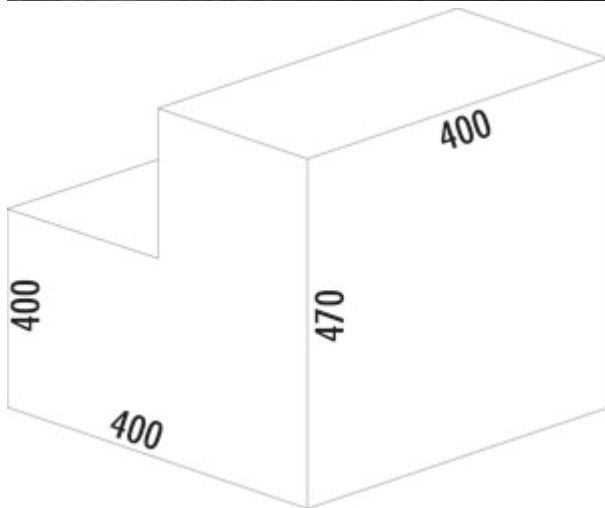

WESCO® Klassikline Double-Junior®

Produktnummer: 8011088
 Konfiguration: alugrau

Konfigurationsoptionen
 8011088 | alugrau

- ✓ Schwenntechnik
- ✓ 29 l
- ✓ Anzahl Behälter: 2
- Abfallvolumen 29 (1 x 19/1 x 10) Liter
- Technik: Schwenntechnik
- Montage: Schrankwand

[weitere Infos...](#)

Technische Daten

Artikeltyp	Abfallsammelsystem	Deckelart	Gesamtdeckel
Marke	WESCO®	Anzahl Behälter	2
Breite	400 mm	Öffnungstechnik	Schwenntechnik
Schrankbreite	500 mm	Bauart Abfallsammler	Schwenntechnik für Drehtüren
Montage/Befestigung	Schrankwand	Gesamtvolumen	29 l
Material Behälter	Kunststoff	Volumen/Inhalt Behälter 1	19 l
Farbe Gesamtdeckel	alugrau	Volumen/Inhalt Behälter 2	10 l
Material Deckel	Kunststoff	Form	eckig
Deckel	Ja	Volumen/Inhalt Behälter	19/10

Zubehör

8011016 Bio Boy mit Trennwand, Einzeleimer, 5 Liter

Ersatzteile

8010136	Ersatzbehälter, Einzeleimer, alugrau, 19 Liter
8010137	Ersatzbehälter, Einzeleimer, alugrau, 10 Liter