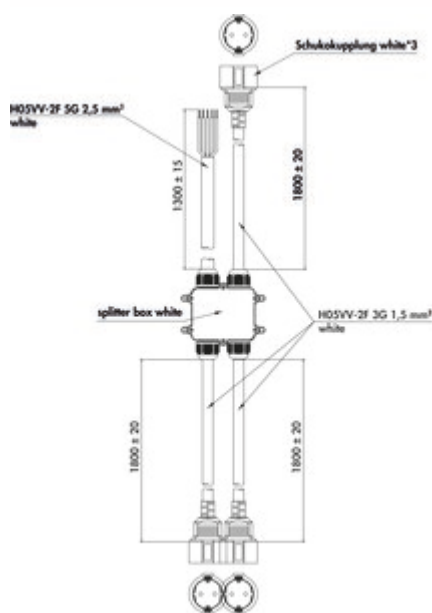

Keukenaansluitbox ...

Productnummer: 7012031

Configuratie: 1,8 m/1,3 m (toevoerleiding) kabelengte, wit

Configuratie-opties

7012031 | 1,8 m/1,3 m (toevoerleiding) kabelengte, wit

- ✓ Verdelers
- ✓ hoekig
- ✓ 1.300 mm

- ingangsspanning 400 V
- voorzekeringsmax. 16 A
- leiding en doos getest conform IEC 60670-1 (DIN EN 60670-1), IEC 60670-22 (DIN EN 60670-22) en IEC 61535 (DIN EN 61535)
- opbouw: De behuizing van de doos is vastgeschroefd en door een zegel tegen een onbevoegde opening beveiligd. Daardoor wordt elke ingreep in de bedrading verhinderd. De interne bedrading is op een etiket gedrukt.
- grijze verdeelkast 36 x 115 x 107 mm (H x B x L) Berekening van de aansluitwaarde van de keukenaansluitbox:
 - totale aansluitwaarde fornuiscontactdoos 11 KW (bij symmetrische indeling)
 - 3 stuks schakelkoppeling met veiligheidscontact (3-polige aansluiting) max. 3680 W (1-fasig) Het toestel stemt overeen met de afdichtingsnorm IP20 en is niet geschikt voor gebruik in vochtige ruimtes. De aansluiting en ingebruikname mogen uitsluitend door een elektromonteur uitgevoerd worden. Van het gebruik van een meervoudige contactdoos voor aansluiting van meerdere stroomafnemers via de schakelkoppeling dient om veiligheidsredenen te worden afgezien.

[meer info...](#)

Technische gegevens

| | | | |
|---------------|-----------|--|----------|
| Type artikel | Verdelers | Beschermingsklasse | IP20 |
| Breed | 115 mm | Vorm | hoekig |
| Materiaal | kunststof | Lengte van de toevoerleiding (primair) | 1.300 mm |
| Certificering | CE | | |