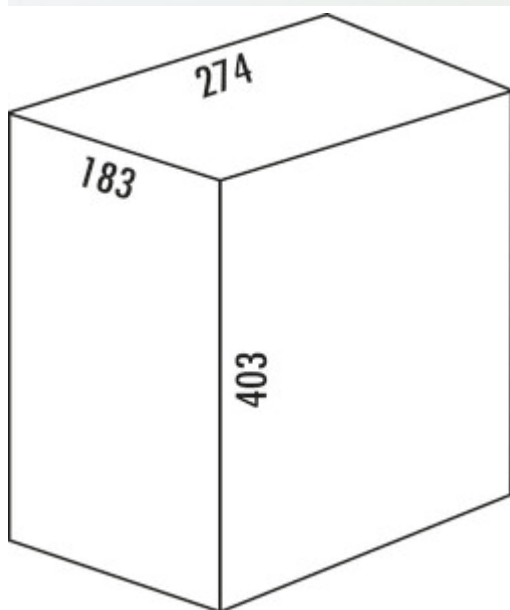

## Cabbi® systeembakje

Productnummer: 0442

Configuratie: met grijze greep, 12 liter

### Configuratie-opties

0442 | met grijze greep, 12 liter

✓ Enkele emmer

✓ hoekig

voor Cabbi® 3, Cabbi® 3 plus, Cabbi® 4 en Cabbi® 4 plus.

— 403 x 183 x 274 mm (H x B x D)

[meer info...](#)