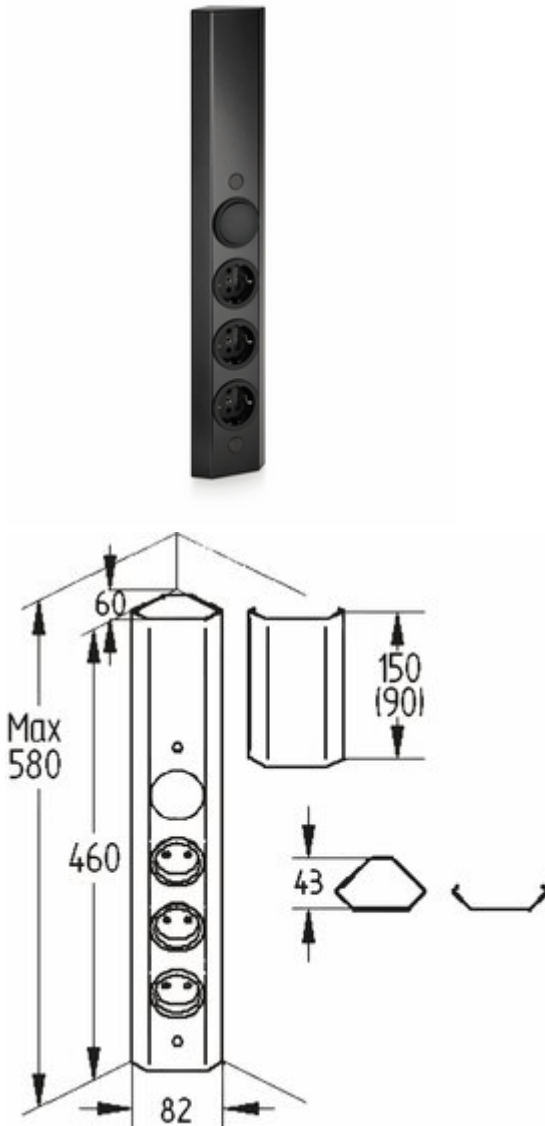

Mira hoek small S

Productnummer: 7053238

Configuratie: zwart mat

Configuratie-opties

7053095 | roestvrij staal

7053238 | zwart mat

- ✓ Hoekstopcontactelement
- ✓ 3 x veiligheidscontactdoos
- ✓ Schakelaar voor externe verlichting

Contactdoos-element. 3-voudig en schakelaar voor externe verlichting.

- behuizing in compacte bouwvorm met telescopeerbaar compensatiestuk
- 240 V/16 A
- 460–580 x 59 x 59 mm (H x B x D)
- 2000 mm netaansluitingsleiding, stekker met aarding los bijgevoegd
- 1800 mm schakelaarleiding met Euro-koppeling
- kabeluitlaat achteraan

[meer info...](#)

Technische gegevens

Type artikel	Contactdooselement	Lengte van de toevoerleiding (primair)	2.000 mm
Breed	59 mm	Lengte secundaire lijn/schakellijn	1.800 mm
Monteren/bevestigen	Hoekmontage	Type secundaire lijn/schakellijn	met Euro-koppeling
Netspanning	240 V/16 A	Kleur stopcontact	zwart
Certificering	CE	Contactdoosindeling	90°
Eigenschappen	roestvrij	Kabeluitgang	kabeluitlaat achteraan
Vorm	hoekig	Schakelaar voor buitenverlichting	Ja
Installatie diepte	43 mm	Telescopische functie	met telescopeerbaar compensatiestuk
Materiaal behuizing	roestvrij staal	Versie stopcontacten	3 x veiligheidscontactdoos
Kleur behuizing	Roestvrij staal	Type contactdooselement	Hoekstopcontactelement
Netstekker losjes ingesloten	Ja	Aantal aansluitingen (totaal)	3