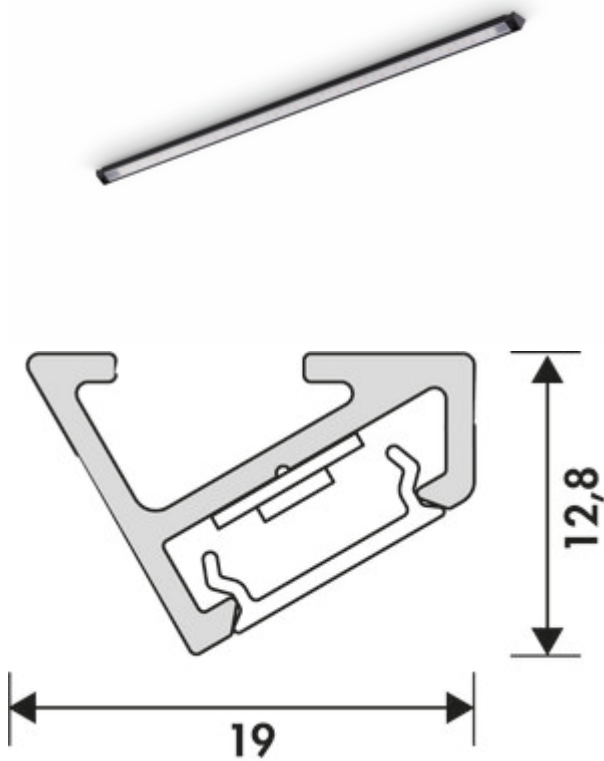

Vidula Farbwechsel LED

Produktnummer: 7061224

Konfiguration: L 2600 mm, schwarz matt

Konfigurationsoptionen

7061223 | L 2600 mm, edelstahlfarbig
 7061224 | L 2600 mm, schwarz matt
 7061294 | L 1500 mm, edelstahlfarbig
 7061295 | L 1500 mm, schwarz matt
 7061308 | L 600 mm, edelstahlfarbig
 7061309 | L 600 mm, schwarz matt
 7061310 | L 900 mm, edelstahlfarbig
 7061311 | L 900 mm, schwarz matt
 7061312 | L 1200 mm, edelstahlfarbig
 7061313 | L 1200 mm, schwarz matt

- 12 Watt pro Meter
- stufenlose Regelung der Lichtfarbe von 2700 K warmweiß bis 6500 K kaltweiß
- max. 92 Lumen/Watt bei 6000 K kaltweiß
- LED Band lose, nicht im Profil eingesetzt ab einer Länge von 1500 mm
- alle 25 mm kürzbar
- 2000 mm beidseitige Zuleitung ab einer Länge von 1500 mm
- 2 Endkappen lose beigelegt, ab einer Länge von 1500 mm 4 Endkappen
- Anschluss an 12 V Konverter mit Farbwechselsteuerung
- LIC LED-System kompatibel

Dieses Produkt enthält eine Lichtquelle der Energieeffizienzklasse G.

Weitere Informationen zum LIC/MEC LED-System

[weitere Infos...](#)

Technische Daten

Artikeltyp	Leuchte	Anschluss	beidseitig
Breite	2.600 mm	Material Gehäuse	Aluminium
Montage/Befestigung	Unterschrankmontage (Hängeschrank/Regal)	Farbe Gehäuse	schwarz matt
Energieeffizienzklasse	G	Material Abdeckung	Kunststoff
Schalter	Nein	Kürzbarkeit	alle 25 mm kürzbar
Form	eckig	Leuchtmittel enthalten	Ja
Leuchtmitteltyp	LED	LIC-System kompatibel	Ja
Farbtemperatur	2700 K warmweiß bis 6500 K kaltweiß	Länge der Zuleitung (primär)	2.000 mm
Farbtemperatur einstellbar	stufenlos	Bauart Leuchte	Unterboden-/Nischenleuchte Langfeldleuchte
Leuchtmittel austauschbar	Ja	Leistung pro Meter	12 Watt
Lichtausbeute	max. 92 Lumen/Watt bei 6000 K kaltweiß	weitere Teile	inkl. 4 Endkappen
Trafo / Konverter erforderlich	Ja, muss separat bestellt werden		