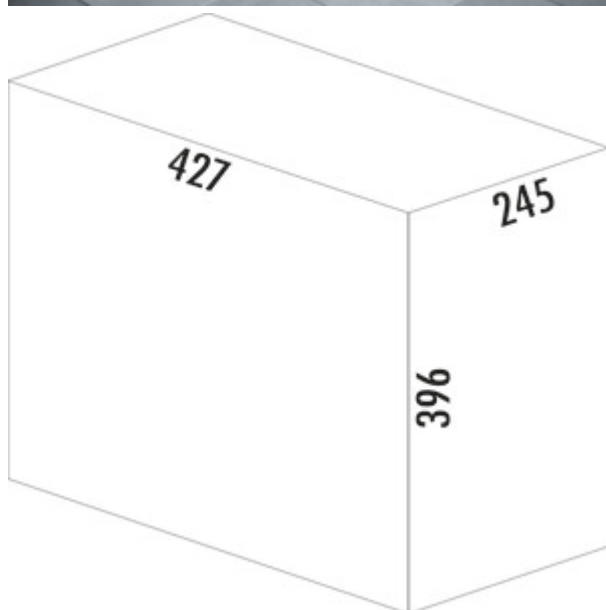

## Solo 3636

Productnummer: 8011264

Configuratie: grafietgrijs

### Configuratie-opties

8011264 | grafietgrijs

- ✓ Uittrektechniek voor draaideuren
- ✓ volledig uittrekbaar
- ✓ 20 l
- incl. meenemer
- afvalvolume 20 liter
- techniek: volledig uittrekbaar incl. meenemer
- onderstel/geleiding zilver
- volledig deksel grafietgrijs
- montage: kastbodem

### Technische gegevens

Type artikel	Systeem voor afvalinzameling	Technologie openen	volledig uittrekbaar
Breed	245 mm	Type afvalverzamelaar	Uittrektechniek voor draaideuren
Kastbreedte	400 mm	Totaal volume	20 l
Monteren/bevestigen	kastbodem	Volume/inhoud container 1	20 l
Materiaal container	kunststof	Vorm	hoekig
Kleur totale dekking	grafietgrijs	Kleurengids	zilver
Materiaal Deckel	kunststof	Kleur frame	zilver
Omslag	Ja	Volume/inhoud container	20
Type hoes	Volledig deksel	Meer delen	incl. deurmeenemer
Aantal containers	1		