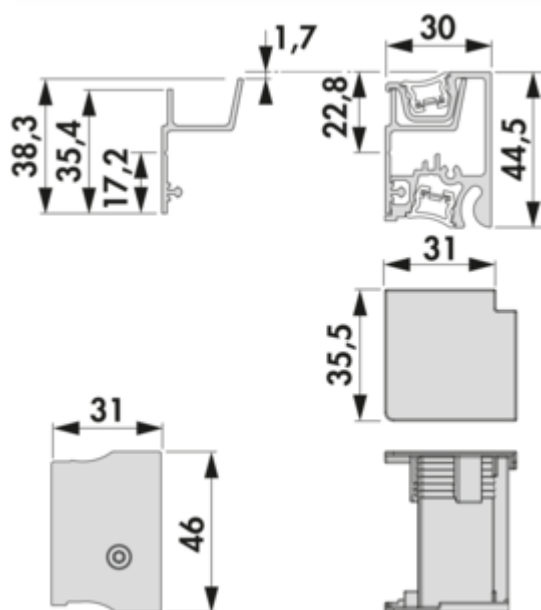

## Système de profil Lucento

Numéro de produit: 7062450

Configuration: 1200mm, 23,52 W, noir

### Options de configuration

7062450 | 1200mm, 23,52 W, noir

7062451 | 1500mm, 29,4 W, noir

7062452 | 1800mm, 35,28 W, noir

7062453 | 2600mm, 50,96 W, noir

- ✓ Système de rails
- ✓ Matériau: aluminium
- ✓ angulaire

### Lot composé de:

— profilé de base

— profilé mural

— 2 x profilé de recouvrement

— 2 x bande LED de 9,8 watts par mètre avec 2x 2000 mm de câble d'alimentation (1200 et 1500 mm seulement une fois)

— décharge de traction pour bande LED

## Fiche technique

Type d'article	Système de rails	Domaine d'utilisation et d'application	Intérieur
Hauteur	44,5 mm	Sources lumineuses incluses	Oui
Largeur	1.200 mm	Variateur	Oui
Matériau	aluminium	Longueur du câble d'alimentation (primaire)	2.000 mm
Forme	angulaire	Éclairage	Oui