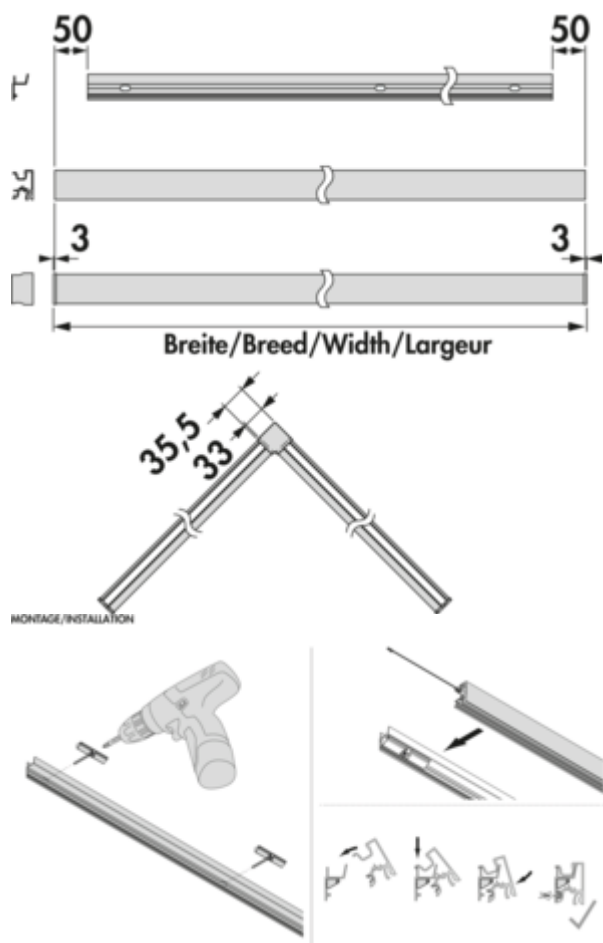

### Options de configuration

7062450 | 1200mm, 23,52 W, noir

7062451 | 1500mm, 29,4 W, noir

7062452 | 1800mm, 35,28 W, noir

7062453 | 2600mm, 50,96 W, noir

- ✓ Système de rails
- ✓ Matériau: aluminium
- ✓ angulaire

### Lot composé de:

— profilé de base

— profilé mural

— 2 x profilé de recouvrement

— 2 x bande LED de 9,8 watts par mètre avec 2x 2000 mm de câble d'alimentation (1200 et 1500 mm seulement une fois)

— décharge de traction pour bande LED

— sachet de ferrures avec 2 caches d'extrémité et 1 angle intérieur

— sachet de ferrures Fixation murale

— les convertisseurs et la télécommande ne sont pas compris dans la livraison

**Ce produit contient une source lumineuse de classe d'efficacité énergétique C.**

## Fiche technique

Type d'article	Système de rails	Domaine d'utilisation et d'application	Intérieur
Hauteur	44,5 mm	Sources lumineuses incluses	Oui
Largeur	1.200 mm	Variateur	Oui
Matériau	aluminium	Longueur du câble d'alimentation (primaire)	2.000 mm
Forme	angulaire	Éclairage	Oui