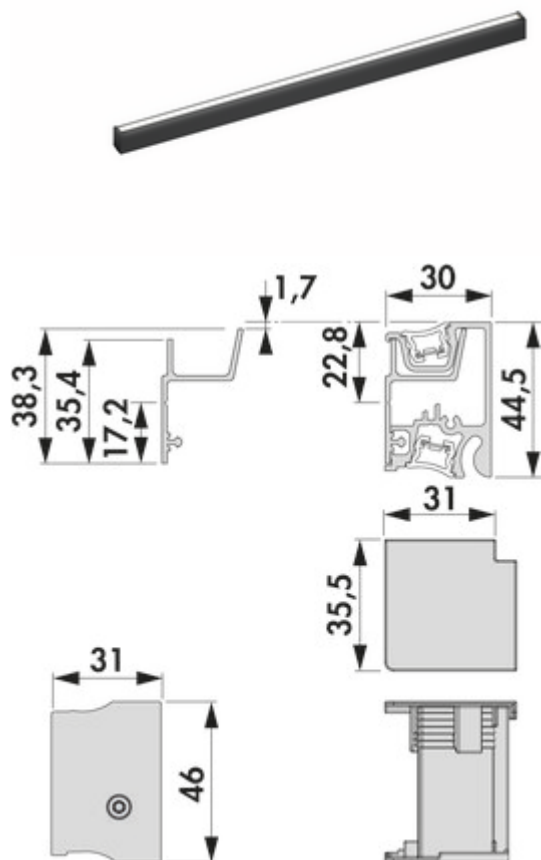

Système de profil Lucento

Numéro de produit: 7062450

Configuration: 1200mm, 23,52 W, noir

Options de configuration

7062450 | 1200mm, 23,52 W, noir

7062451 | 1500mm, 29,4 W, noir

7062452 | 1800mm, 35,28 W, noir

7062453 | 2600mm, 50,96 W, noir

- ✓ Système de rails
- ✓ Matériau: aluminium
- ✓ angulaire

Système de profilés polyvalents en aluminium noir anodisé pour le salon, la cuisine ou la salle de bains.

- profilé avec éclairage LED et cache-lumière
- réglage en continu de la couleur de la lumière de 2700 K blanc chaud à 6500 K blanc froid
- 24 V

Lot composé de:

- profilé de base
- profilé mural
- 2 x profilé de recouvrement
- 2 x bande LED de 9,8 watts par mètre avec 2x 2000 mm de câble d'alimentation (1200 et 1500 mm seulement une fois)
- décharge de traction pour bande LED
- sachet de ferrures avec 2 caches d'extrémité et 1 angle intérieur
- sachet de ferrures Fixation murale Ce produit contient une source lumineuse de classe d'efficacité énergétique C.

[plus d'infos...](#)

Fiche technique

Type d'article	Système de rails	Domaine d'utilisation et d'application	Intérieur
Hauteur	44,5 mm	Sources lumineuses incluses	Oui
Largeur	1.200 mm	Variateur	Oui
Matériau	aluminium	Longueur du câble d'alimentation (primaire)	2.000 mm
Forme	angulaire	Éclairage	Oui