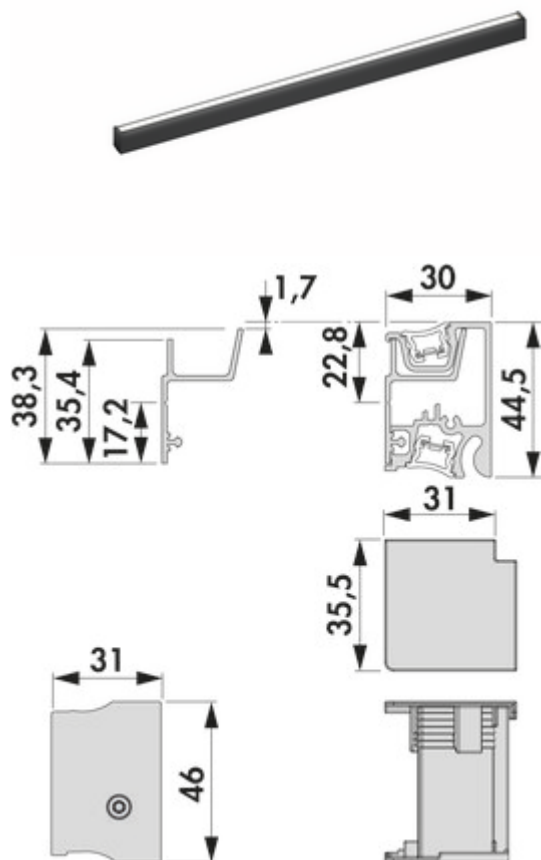

Système de profil Lucento

Numéro de produit: 7062450

Configuration: 1200mm, 23,52 W, noir

Options de configuration

7062450 | 1200mm, 23,52 W, noir

7062451 | 1500mm, 29,4 W, noir

7062452 | 1800mm, 35,28 W, noir

7062453 | 2600mm, 50,96 W, noir

- ✓ Système de rails
- ✓ Matériau: aluminium
- ✓ angulaire

Système de profilés polyvalents en aluminium noir anodisé pour le salon, la cuisine ou la salle de bains.

- profilé avec éclairage LED et cache-lumière
- réglage en continu de la couleur de la lumière de 2700 K blanc chaud à 6500 K blanc froid
- 24 V

Lot composé de:

- profilé de base
- profilé mural
- 2 x profilé de recouvrement
- 2 x bande LED de 9,8 watts par mètre avec 2x 2000 mm de câble d'alimentation (1200 et 1500 mm seulement une fois)
- décharge de traction pour bande LED
- sachet de ferrures avec 2 caches d'extrémité et 1 angle intérieur
- sachet de ferrures Fixation murale Ce produit contient une source lumineuse de classe d'efficacité énergétique C.

[plus d'infos...](#)

Fiche technique

Type d'article	Système de rails	Sources lumineuses incluses	Oui
Largeur	1.200 mm	Variateur	Oui
Matériau	aluminium	Longueur du câble d'alimentation (primaire)	2.000 mm
Forme	angulaire	Éclairage	Oui
Domaine d'utilisation et d'application	Intérieur		