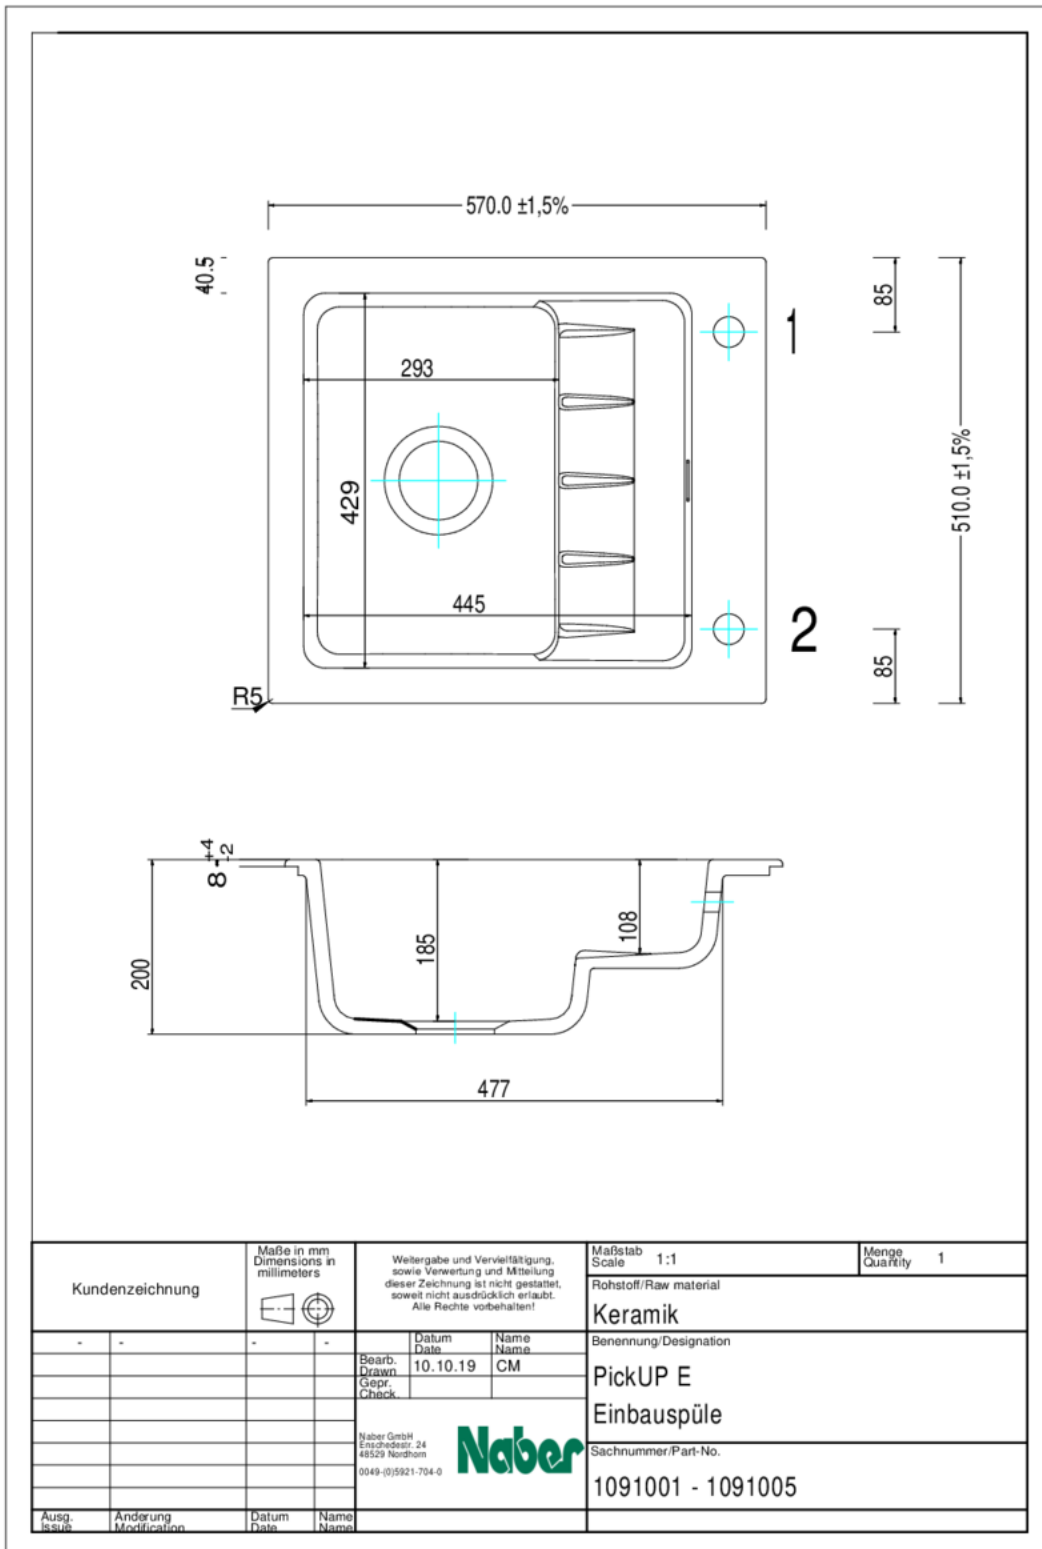

1091005 | mat blanc

- ✓ Evier encastrable
- ✓ céramique
- ✓ Garniture excentrique, chromée

Évier encastrable. Céramique, bac individuel avec un deuxième niveau, réversible, soupape à tamis 3½" avec robinetterie premium à excentrique rotatif chromée, forage du trou 1+2 déjà foré.

— adapté pour plans de travail d'une épaisseur à partir de 30 mm

— dimensions de découpe env. 540 x 480 mm, R 5 mm

Design by Hans Winkler Design, Grafenau.

[plus d'infos...](#)

Fiche technique

| | | | |
|----------------|--|----------------------|--|
| Type d'article | Evier | Débordement | Trop-plein dans le bassin principal |
| Largeur | 570 mm | Remarque | nous conseillons d'utiliser une robinetterie avec un écoulement extractible ou une douchette |
| Matériau | céramique | Excentrique | Garniture excentrique, chromée |
| Designer | Design by Hans Winkler Design, Grafenau. | Largeur de l'armoire | 600 mm |
| Ventilart | soupape á tamis 3½" | Dimension de découpe | env. 540 x 480 mm, R 5 mm |

Recommandations

| | |
|---------|--|
| 5011252 | Arco 2, Robinetterie d'évier, chrome, haute pression |
|---------|--|

Croquis coté (PDF)

Dimensions de montage (PDF)