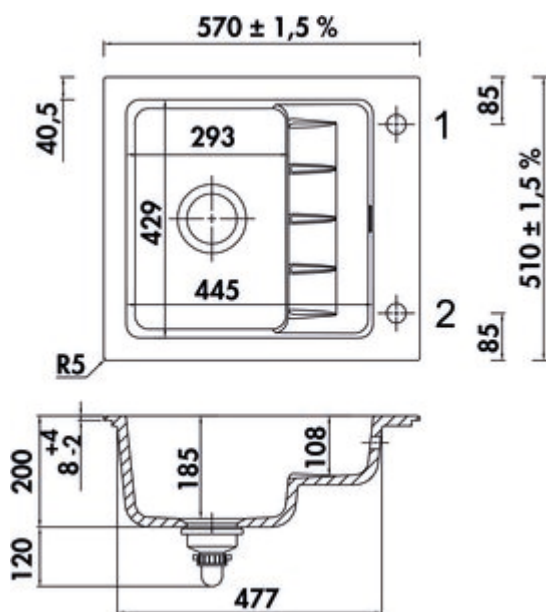

1091005 | mat blanc

- ✓ Evier encastrable
- ✓ céramique
- ✓ Garniture excentrique, chromée

Évier encastrable. Céramique, bac individuel avec un deuxième niveau, réversible, soupape à tamis 3½" avec robinetterie premium à excentrique rotatif chromée, forage du trou 1+2 déjà foré.

— adapté pour plans de travail d'une épaisseur à partir de 30 mm

— dimensions de découpe env. 540 x 480 mm, R 5 mm

Design by Hans Winkler Design, Grafenau.

[plus d'infos...](#)

Fiche technique

| | | | |
|----------------|--|----------------------|--|
| Type d'article | Evier | Débordement | Trop-plein dans le bassin principal |
| Largeur | 570 mm | Remarque | nous conseillons d'utiliser une robinetterie avec un écoulement extractible ou une douchette |
| Matériau | céramique | Excentrique | Garniture excentrique, chromée |
| Designer | Design by Hans Winkler Design, Grafenau. | Largeur de l'armoire | 600 mm |
| Ventilart | soupape á tamis 3½" | Dimension de découpe | env. 540 x 480 mm, R 5 mm |

Recommandations

| | |
|---------|--|
| 5011252 | Arco 2, Robinetterie d'évier, chrome, haute pression |
|---------|--|

Croquis coté (PDF)

Dimensions de montage (PDF)