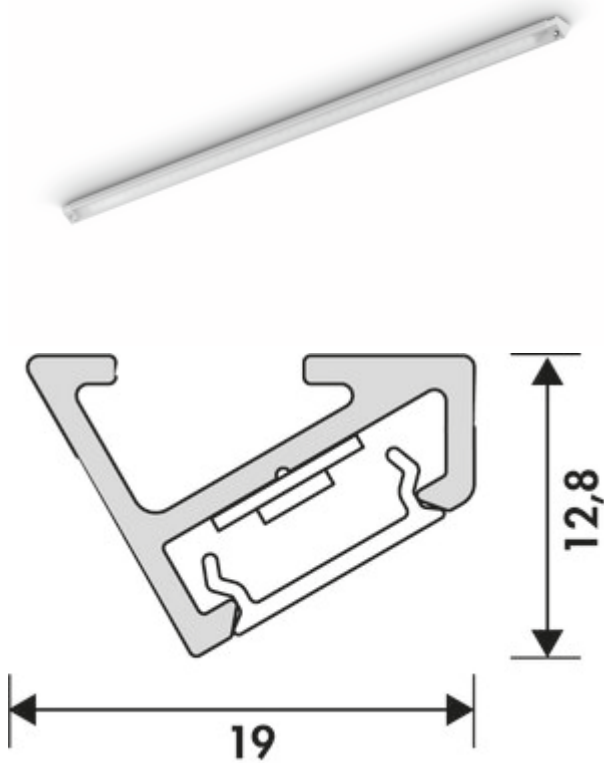

Vidula Farbwechsel LED

Produktnummer: 7061223

Konfiguration: L 2600 mm, edelstahlfarbig

Konfigurationsoptionen

7061223 | L 2600 mm, edelstahlfarbig
 7061224 | L 2600 mm, schwarz matt
 7061294 | L 1500 mm, edelstahlfarbig
 7061295 | L 1500 mm, schwarz matt
 7061308 | L 600 mm, edelstahlfarbig
 7061309 | L 600 mm, schwarz matt
 7061310 | L 900 mm, edelstahlfarbig
 7061311 | L 900 mm, schwarz matt
 7061312 | L 1200 mm, edelstahlfarbig
 7061313 | L 1200 mm, schwarz matt

- 12 Watt pro Meter
- stufenlose Regelung der Lichtfarbe von 2700 K warmweiß bis 6500 K kaltweiß
- max. 92 Lumen/Watt bei 6000 K kaltweiß
- LED Band lose, nicht im Profil eingesetzt ab einer Länge von 1500 mm
- alle 25 mm kürzbar
- 2000 mm beidseitige Zuleitung ab einer Länge von 1500 mm
- 2 Endkappen lose beigelegt, ab einer Länge von 1500 mm 4 Endkappen
- Anschluss an 12 V Konverter mit Farbwechselsteuerung
- LIC LED-System kompatibel

Dieses Produkt enthält eine Lichtquelle der Energieeffizienzklasse G.

Weitere Informationen zum LIC/MEC LED-System

[weitere Infos...](#)

Technische Daten

Artikeltyp	Leuchte	Anschluss	beidseitig
Breite	2.600 mm	Material Gehäuse	Aluminium
Montage/Befestigung	Unterschrankmontage (Hängeschrank/Regal)	Farbe Gehäuse	edelstahlfarbig
Energieeffizienzklasse	G	Material Abdeckung	Kunststoff
Schalter	Nein	Kürzbarkeit	alle 25 mm kürzbar
Form	eckig	Leuchtmittel enthalten	Ja
Leuchtmitteltyp	LED	LIC-System kompatibel	Ja
Farbtemperatur	2700 K warmweiß bis 6500 K kaltweiß	Länge der Zuleitung (primär)	2.000 mm
Farbtemperatur einstellbar	stufenlos	Bauart Leuchte	Unterboden-/Nischenleuchte Langfeldleuchte
Leuchtmittel austauschbar	Ja	Leistung pro Meter	12 Watt
Lichtausbeute	max. 92 Lumen/Watt bei 6000 K kaltweiß	weitere Teile	inkl. 4 Endkappen
Trafo / Konverter erforderlich	Ja, muss separat bestellt werden		