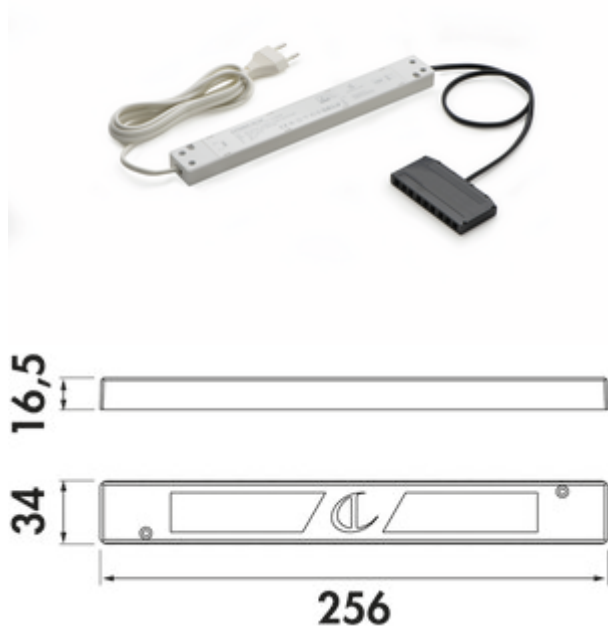

Convertisseur LED 2

Numéro de produit: 7062218

Configuration: blanc

Options de configuration

7062218 | blanc

- ✓ 30 watts
- ✓ Emplacements pour luminaires: 9
- ✓ 2.000 mm
- 30 watts, 12 VDC
- avec répartiteur 9 fois
- 2000 mm de conduite de raccordement
- il faut tenir compte des puissances raccordées des différents luminaires (watts)

[plus d'infos...](#)

Fiche technique

Type d'article	Convertisseur	Ampoule remplaçable	Non
Largeur	256 mm	Transformateur / convertisseur nécessaire	Oui
Remarque	tenir compte des valeurs de raccordement (watt) des différents luminaires	Longueur du câble d'alimentation (primaire)	2.000 mm
Puissance	30 watts	Emplacements pour luminaires	9
Forme	angulaire		