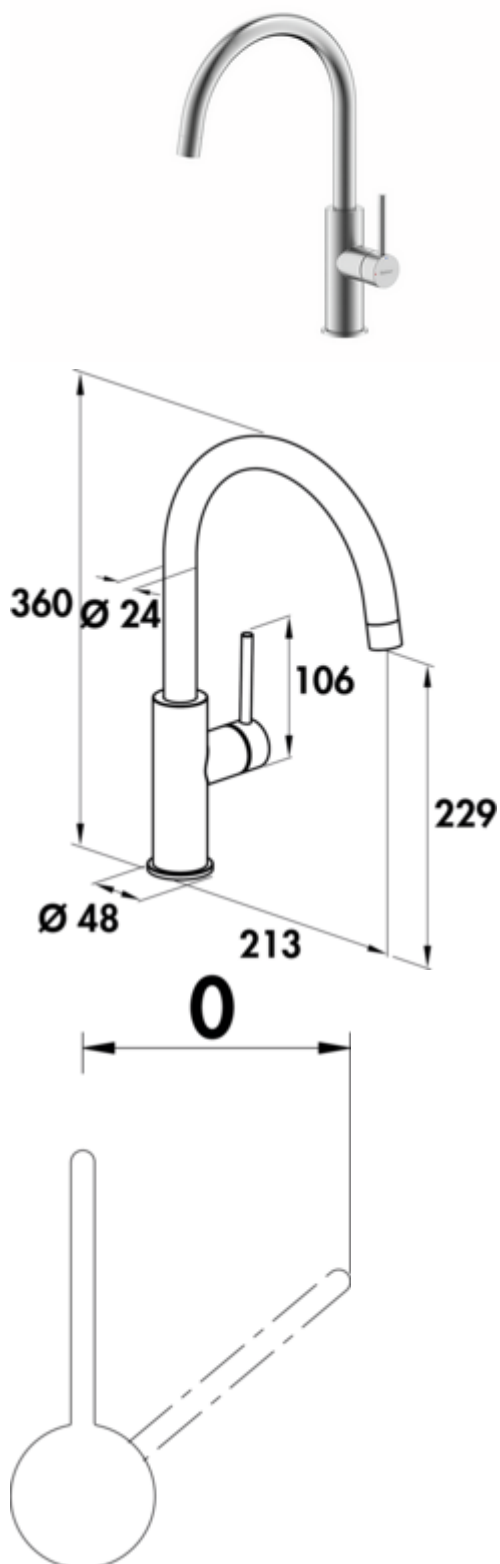

SERVIZIO Namor® 5

Produktnummer: 5025009

Konfiguration: Edelstahl, mit Laminarstrahlregler,
Hochdruck

Konfigurationsoptionen

5025009 | Edelstahl, mit Laminarstrahlregler, Hochdruck

5025010 | schwarz matt, mit Laminarstrahlregler, Hochdruck

5025038 | Edelstahl, ohne Laminarstrahlregler, Niederdruck

5025039 | schwarz matt, ohne Laminarstrahlregler, Niederdruck

- ✓ Spültischarmatur
- ✓ Hochdruck
- ✓ mit schwenkbarem Auslauf

Einhebelmischer. Mit schwenkbarem Auslauf, seitlichem Hebel und Keramikkartusche.

— Schwenkbereich 120°

— Bohr-Ø 35 mm

— entspricht der deutschen und europäischen Trinkwasserverordnung/-richtlinie

[weitere Infos...](#)

Technische Daten

Artikeltyp	Spültischarmatur	Schwenkbereich Auslauf	120°
Marke	SERVIZIO	Strahlart	Laminarstrahl
Höhe	360 mm	Armaturenart	Einhebelmischer
Breite	48 mm	Betriebsdruck	Hochdruck
Anzahl Griffe	1	Material	Edelstahl
Aufbauhöhe gesamt	360 mm	Schwenkbereich Griff	0 °
Ausladung	213 mm	Kartuschengröße	25 mm
Auslauf	mit schwenkbarem Auslauf	ECO-Funktion	energiesparende Kaltstart-Funktion
Auslaufhöhe	229 mm	Max. Durchflussmenge bei 3 bar	12,5 l/min
Bedienungsart	Hebel	Durchflussmenge bei 3 bar (kalt)	9,5 l/min
Bohrdurchmesser	35 mm	Durchflussmenge bei 3 bar (heiß)	9,5 l/min
Griffposition	seitlicher Hebel	Durchflussmenge bei 3 bar (mix)	12,5 l/min
Hebellänge	106 mm	Größe Laminarstrahlregler	M18,5x1
Kartusche mit keramischen Dichtscheiben	Ja	Anschlusschläuche	700 mm