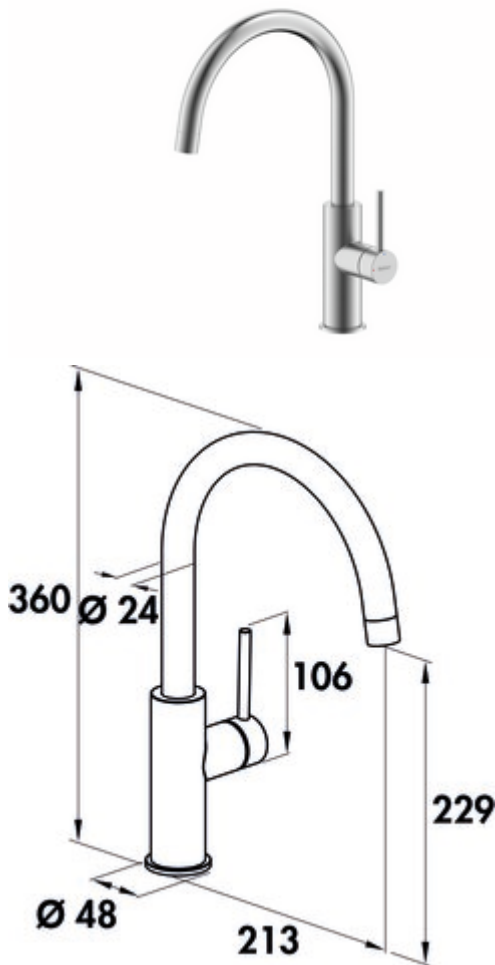

SERVIZIO Namor[®] 5

Produktnummer: 5025009

Konfiguration: Edelstahl, mit Laminarstrahlregler, Hochdruck

Konfigurationsoptionen

- 5025009 | Edelstahl, mit Laminarstrahlregler, Hochdruck
- 5025010 | schwarz matt, mit Laminarstrahlregler, Hochdruck
- 5025038 | Edelstahl, ohne Laminarstrahlregler, Niederdruck
- 5025039 | schwarz matt, ohne Laminarstrahlregler, Niederdruck

- ✓ Spültischarmatur
- ✓ Hochdruck
- ✓ mit schwenkbarem Auslauf

Einhebelmischer. Mit schwenkbarem Auslauf, seitlichem Hebel und Keramikkartusche.

— Schwenkbereich 120°

— Bohr-Ø 35 mm

— entspricht der deutschen und europäischen Trinkwasserverordnung/-richtlinie

[weitere Infos...](#)

Technische Daten

Artikeltyp	Spültischarmatur	Schwenkbereich Auslauf	120°
Marke	SERVIZIO	Strahlart	Laminarstrahl
Höhe	360 mm	Armaturenart	Einhebelmischer
Breite	48 mm	Betriebsdruck	Hochdruck
Anzahl Griffe	1	Material	Edelstahl
Aufbauhöhe gesamt	360 mm	Schwenkbereich Griff	0°
Ausladung	213 mm	Kartuschengröße	25 mm
Auslauf	mit schwenkbarem Auslauf	ECO-Funktion	energiesparende Kaltstart-Funktion
Auslaufhöhe	229 mm	Max. Durchflussmenge bei 3 bar	12,5 l/min
Bedienungsart	Hebel	Durchflussmenge bei 3 bar (kalt)	9,5 l/min
Bohrdurchmesser	35 mm	Durchflussmenge bei 3 bar (heiß)	9,5 l/min
Griffposition	seitlicher Hebel	Durchflussmenge bei 3 bar (mix)	12,5 l/min
Hebellänge	106 mm	Größe Laminarstrahlregler	M18,5x1
Kartusche mit keramischen Dichtscheiben	Ja	Anschlusschläuche	700 mm